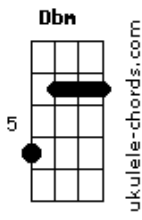

Thiago Brado - Deus Gigante

tom:

Intro: E ^B Badd9 Dbm Gb

^{Badd9}
Deus me ama como sou
^{Abm7} ^E
Chora comigo a minha dor
^{Cm} ^{Gb}
Se sou fraco e pequeno
^E
Tenho um Deus forte
^{Cm} ^{Gb}
Pisando sobre o mar

^{Badd9} ^{Abm7}
Deus gigante, Deus eterno
^E ^{Gb}
Que não se prende ao que passou
^{Badd9} ^{Abm7}
Deus presente, não passado
^E ^{Gb}
Deus que provou a cruz
^E
Por me amar e nada mais

^{Badd9}
Deus me ama como sou
^{Abm7} ^E
Chora comigo a minha dor
^{Cm} ^{Gb}
Se sou fraco e pequeno
^E
Tenho um Deus forte
^{Cm} ^{Gb}

Acordes

Pisando sobre o mar

^{Badd9} ^{Abm7}
Deus gigante, Deus eterno
^E ^{Gb}
Que não se prende ao que passou
^{Badd9} ^{Abm7}
Deus presente, não passado
^E ^{Gb}
Deus que provou a cruz
^E
Por me amar e nada mais

^{Dbm} ^{Abm7} ^{Badd9} ^{Gb} ^E
Sei que o Teu colo sempre me acalmará
^{Abm7} ^{Badd9} ^{Gb} ^E
E o Teu abraço me acolherá
^{Dbm} ^{Abm7} ^{Badd9} ^{Gb}
A cruz vazia deixaste por amor
^E ^{Gb}
Te seguirei, meu Senhor

^{Badd9} ^{Abm7}
Deus gigante, Deus eterno
^E ^{Gb}
Que não se prende ao que passou
^{Badd9} ^{Abm7}
Deus presente, não passado
^E ^{Gb}
Deus que provou a cruz
^E
Por me amar e nada mais

[Final] ^{Badd9} ^{Dbm} ^{Abm7} ^{Gb} ^{Badd9}