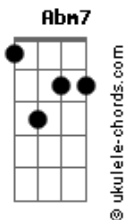

Thiago Brado - Deus Gigante

tom:

Intro: E ^B Badd9 Dbm Gb

^{Badd9}
Deus me ama como sou
^{Abm7} ^E
Chora comigo a minha dor
^{Cm} ^{Gb}
Se sou fraco e pequeno
^E
Tenho um Deus forte
^{Cm} ^{Gb}
Pisando sobre o mar

^{Badd9} ^{Abm7}
Deus gigante, Deus eterno
^E ^{Gb}
Que não se prende ao que passou
^{Badd9} ^{Abm7}
Deus presente, não passado
^E ^{Gb}
Deus que provou a cruz
^E
Por me amar e nada mais

^{Badd9}
Deus me ama como sou
^{Abm7} ^E
Chora comigo a minha dor
^{Cm} ^{Gb}
Se sou fraco e pequeno
^E
Tenho um Deus forte
^{Cm} ^{Gb}

Acordes

Pisando sobre o mar

^{Badd9} ^{Abm7}
Deus gigante, Deus eterno
^E ^{Gb}
Que não se prende ao que passou
^{Badd9} ^{Abm7}
Deus presente, não passado
^E ^{Gb}
Deus que provou a cruz
^E
Por me amar e nada mais

^{Dbm} ^{Abm7} ^{Badd9} ^{Gb} ^E
Sei que o Teu colo sempre me acalmará
^{Abm7} ^{Badd9} ^{Gb} ^E
E o Teu abraço me acolherá
^{Dbm} ^{Abm7} ^{Badd9} ^{Gb}
A cruz vazia deixaste por amor
^E ^{Gb}
Te seguirei, meu Senhor

^{Badd9} ^{Abm7}
Deus gigante, Deus eterno
^E ^{Gb}
Que não se prende ao que passou
^{Badd9} ^{Abm7}
Deus presente, não passado
^E ^{Gb}
Deus que provou a cruz
^E
Por me amar e nada mais

[Final] ^{Badd9} ^{Dbm} ^{Abm7} ^{Gb} ^{Badd9}