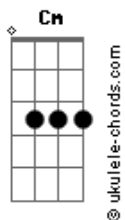

Thiago Brado - Deus Gigante

tom:

Intro: E ^B Badd9 Dbm Gb

^{Badd9}
Deus me ama como sou
^{Abm7} ^E
Chora comigo a minha dor
^{Cm} ^{Gb}
Se sou fraco e pequeno
^E
Tenho um Deus forte
^{Cm} ^{Gb}
Pisando sobre o mar

^{Badd9} ^{Abm7}
Deus gigante, Deus eterno
^E ^{Gb}
Que não se prende ao que passou
^{Badd9} ^{Abm7}
Deus presente, não passado
^E ^{Gb}
Deus que provou a cruz
^E
Por me amar e nada mais

^{Badd9}
Deus me ama como sou
^{Abm7} ^E
Chora comigo a minha dor
^{Cm} ^{Gb}
Se sou fraco e pequeno
^E
Tenho um Deus forte
^{Cm} ^{Gb}

Acordes

Pisando sobre o mar

^{Badd9} ^{Abm7}
Deus gigante, Deus eterno
^E ^{Gb}
Que não se prende ao que passou
^{Badd9} ^{Abm7}
Deus presente, não passado
^E ^{Gb}
Deus que provou a cruz
^E
Por me amar e nada mais

^{Dbm} ^{Abm7} ^{Badd9} ^{Gb} ^E
Sei que o Teu colo sempre me acalmará
^{Abm7} ^{Badd9} ^{Gb} ^E
E o Teu abraço me acolherá
^{Dbm} ^{Abm7} ^{Badd9} ^{Gb}
A cruz vazia deixaste por amor
^E ^{Gb}
Te seguirei, meu Senhor

^{Badd9} ^{Abm7}
Deus gigante, Deus eterno
^E ^{Gb}
Que não se prende ao que passou
^{Badd9} ^{Abm7}
Deus presente, não passado
^E ^{Gb}
Deus que provou a cruz
^E
Por me amar e nada mais

[Final] ^{Badd9} ^{Dbm} ^{Abm7} ^{Gb} ^{Badd9}