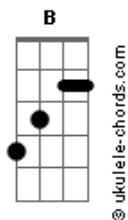

Thiago Brado - Deus Gigante

tom:

Intro: E ^B Badd9 Dbm Gb

^{Badd9}
Deus me ama como sou
^{Abm7} ^E
Chora comigo a minha dor
^{Cm} ^{Gb}
Se sou fraco e pequeno
^E
Tenho um Deus forte
^{Cm} ^{Gb}
Pisando sobre o mar

^{Badd9} ^{Abm7}
Deus gigante, Deus eterno
^E ^{Gb}
Que não se prende ao que passou
^{Badd9} ^{Abm7}
Deus presente, não passado
^E ^{Gb}
Deus que provou a cruz
^E
Por me amar e nada mais

^{Badd9}
Deus me ama como sou
^{Abm7} ^E
Chora comigo a minha dor
^{Cm} ^{Gb}
Se sou fraco e pequeno
^E
Tenho um Deus forte
^{Cm} ^{Gb}

Acordes

Pisando sobre o mar

^{Badd9} ^{Abm7}
Deus gigante, Deus eterno
^E ^{Gb}
Que não se prende ao que passou
^{Badd9} ^{Abm7}
Deus presente, não passado
^E ^{Gb}
Deus que provou a cruz
^E
Por me amar e nada mais

^{Dbm} ^{Abm7} ^{Badd9} ^{Gb} ^E
Sei que o Teu colo sempre me acalmará
^{Abm7} ^{Badd9} ^{Gb} ^E
E o Teu abraço me acolherá
^{Dbm} ^{Abm7} ^{Badd9} ^{Gb}
A cruz vazia deixaste por amor
^E ^{Gb}
Te seguirei, meu Senhor

^{Badd9} ^{Abm7}
Deus gigante, Deus eterno
^E ^{Gb}
Que não se prende ao que passou
^{Badd9} ^{Abm7}
Deus presente, não passado
^E ^{Gb}
Deus que provou a cruz
^E
Por me amar e nada mais

[Final] ^{Badd9} ^{Dbm} ^{Abm7} ^{Gb} ^{Badd9}