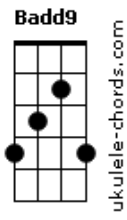

Thiago Brado - Deus Gigante

tom:

Intro: E ^B Badd9 Dbm Gb

^{Badd9}
Deus me ama como sou
^{Abm7} ^E
Chora comigo a minha dor
^{Cm} ^{Gb}
Se sou fraco e pequeno
^E
Tenho um Deus forte
^{Cm} ^{Gb}
Pisando sobre o mar

^{Badd9} ^{Abm7}
Deus gigante, Deus eterno
^E ^{Gb}
Que não se prende ao que passou
^{Badd9} ^{Abm7}
Deus presente, não passado
^E ^{Gb}
Deus que provou a cruz
^E
Por me amar e nada mais

^{Badd9}
Deus me ama como sou
^{Abm7} ^E
Chora comigo a minha dor
^{Cm} ^{Gb}
Se sou fraco e pequeno
^E
Tenho um Deus forte
^{Cm} ^{Gb}

Acordes

Pisando sobre o mar

^{Badd9} ^{Abm7}
Deus gigante, Deus eterno
^E ^{Gb}
Que não se prende ao que passou
^{Badd9} ^{Abm7}
Deus presente, não passado
^E ^{Gb}
Deus que provou a cruz
^E
Por me amar e nada mais

^{Dbm} ^{Abm7} ^{Badd9} ^{Gb} ^E
Sei que o Teu colo sempre me acalmará
^{Abm7} ^{Badd9} ^{Gb} ^E
E o Teu abraço me acolherá
^{Dbm} ^{Abm7} ^{Badd9} ^{Gb}
A cruz vazia deixaste por amor
^E ^{Gb}
Te seguirei, meu Senhor

^{Badd9} ^{Abm7}
Deus gigante, Deus eterno
^E ^{Gb}
Que não se prende ao que passou
^{Badd9} ^{Abm7}
Deus presente, não passado
^E ^{Gb}
Deus que provou a cruz
^E
Por me amar e nada mais

[Final] ^{Badd9} ^{Dbm} ^{Abm7} ^{Gb} ^{Badd9}