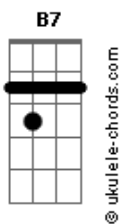

Thiago Boecan - Paíra

tom:

F

Intro: Dm Bb

Solto ao som do vento, inspiro F7M

Saudade Dm

Traz de volta, ainda vivo Bb Cadd9 Dm

Aquele sopra ao pé do ouvido Bb

Reduz o encontro ao corpo Cadd9 Dm

Some com a gravidade Bb

Me encilha em seu momento Cadd9 B

Me arranca a sobriedade

[Ponte] Bb Fm F Cadd9 Dm7
Bb Fm F Cadd9 Dm7
D Dm

Arrepia o couro, um vento quente Dm F Bb

F7M

Acordes

Me invade Dm Cadd9
Na ternura, me derreto Cadd9 Bb F7M
E fundo até virar sossego Bb
No limbo, me converto Cadd9 Dm
Me faço divindade Bbadd9
Enquanto não despenco Cadd9 F
Ao chamar da realidade F Bbm7M
Retornar ao solo... onde o amor é F
Amargo
Some na rotina B7 C7 F
Faz-se ausente e desanima Bb
Me guardo pro momento Cadd9 Dm
Do couro arrepiado Bb Cadd9
Teu corpo e o meu ao vento