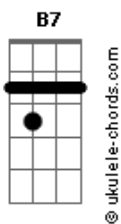

Thiago Boecan - Paíra

tom:

F

Intro: Dm Bb

Solto ao som do vento, inspiro F7M

Saudade Dm
Traz de volta, ainda vivo Bb Cadd9 Dm

Aquele sopra ao pé do ouvido Bb

Reduz o encontro ao corpo Cadd9 Dm

Some com a gravidade Bb

Me encilha em seu momento Cadd9 B

Me arranca a sobriedade

[Ponte] Bb Fm F Cadd9 Dm7
Bb Fm F Cadd9 Dm7
D Dm

Arrepia o couro, um vento quente Dm F Bb

F7M

Acordes

Me invade Dm Cadd9
Na ternura, me derreto Cadd9 Bb F7M
E fundo até virar sossego Bb
No limbo, me converto Cadd9 Dm
Me faço divindade Bbadd9
Enquanto não despenco Cadd9 F
Ao chamar da realidade F Bbm7M
Retornar ao solo... onde o amor é F
Amargo
Some na rotina B7 C7 F
Faz-se ausente e desanima Bb
Me guardo pro momento Cadd9 Dm
Do couro arrepiado Bb Cadd9
Teu corpo e o meu ao vento