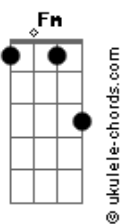

Thiago Boecan - Paíra

tom:

F

Intro: Dm Bb

Solto ao som do vento, inspiro F7M

Saudade Dm
Traz de volta, ainda vivo Bb Cadd9 Dm

Aquele sopra ao pé do ouvido Bb

Reduz o encontro ao corpo Cadd9 Dm

Some com a gravidade Bb

Me encilha em seu momento Cadd9 B

Me arranca a sobriedade

[Ponte] Bb Fm F Cadd9 Dm7
Bb Fm F Cadd9 Dm7
D Dm

Arrepia o couro, um vento quente Dm F Bb

F7M

Acordes

Me invade Dm Cadd9
Na ternura, me derreto Cadd9 Bb F7M
E fundo até virar sossego Bb
No limbo, me converto Cadd9 Dm
Me faço divindade Bbadd9
Enquanto não despenco Cadd9 F
Ao chamar da realidade F Bbm7M
Retornar ao solo... onde o amor é F
Amargo
Some na rotina B7 C7 F
Faz-se ausente e desanima Bb
Me guardo pro momento Cadd9 Dm
Do couro arrepiado Bb Cadd9
Teu corpo e o meu ao vento