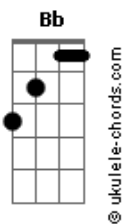

Thiago Boecan - Paíra

tom:

F

Intro: Dm Bb

Solto ao som do vento, inspiro F7M

Saudade Dm
Traz de volta, ainda vivo Bb Cadd9 Dm

Aquele sopra ao pé do ouvido Bb

Reduz o encontro ao corpo Cadd9 Dm

Some com a gravidade Bb

Me encilha em seu momento Cadd9 B

Me arranca a sobriedade

[Ponte] Bb Fm F Cadd9 Dm7
Bb Fm F Cadd9 Dm7
D Dm

Arrepia o couro, um vento quente Dm F Bb

F7M

Acordes

Me invade Dm Cadd9
Na ternura, me derreto Cadd9 Bb F7M
E fundo até virar sossego Bb
No limbo, me converto Cadd9 Dm
Me faço divindade Bbadd9
Enquanto não despenco Cadd9 F
Ao chamar da realidade F Bbm7M
Retornar ao solo... onde o amor é F
Amargo
Some na rotina B7 C7 F
Faz-se ausente e desanima Bb
Me guardo pro momento Cadd9 Dm
Do couro arrepiado Bb Cadd9
Teu corpo e o meu ao vento