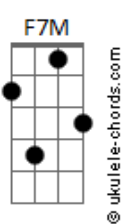

# Thiago Boecan - Paíra

tom:

F

Intro: Dm Bb

Solto ao som do vento, inspiro F7M

Saudade Dm

Traz de volta, ainda vivo Bb Cadd9 Dm

Aquele sopra ao pé do ouvido Bb

Reduz o encontro ao corpo Cadd9 Dm

Some com a gravidade Bb

Me encilha em seu momento Cadd9 B

Me arranca a sobriedade

[Ponte] Bb Fm F Cadd9 Dm7  
Bb Fm F Cadd9 Dm7  
D Dm

Arrepia o couro, um vento quente Dm F Bb

## Acordes

Me invade Dm Cadd9  
Na ternura, me derreto Cadd9 Bb F7M  
E fundo até virar sossego Bb  
No limbo, me converto Cadd9 Dm  
Me faço divindade Bbadd9  
Enquanto não despenco Cadd9 F  
Ao chamar da realidade F Bbm7M  
Retornar ao solo... onde o amor é F  
Amargo  
Some na rotina B7 C7 F  
Faz-se ausente e desanima Bb  
Me guardo pro momento Cadd9 Dm  
Do couro arrepiado Bb Cadd9  
Teu corpo e o meu ao vento