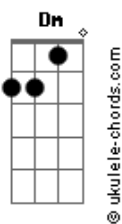

Thiago Boecan - Paíra

tom:

F

Intro: Dm Bb

Solto ao som do vento, inspiro F7M

Saudade Dm

Traz de volta, ainda vivo Bb Cadd9 Dm

Aquele sopra ao pé do ouvido Bb

Reduz o encontro ao corpo Cadd9 Dm

Some com a gravidade Bb

Me encilha em seu momento Cadd9 B

Me arranca a sobriedade

[Ponte] Bb Fm F Cadd9 Dm7
Bb Fm F Cadd9 Dm7
D Dm

Arrepia o couro, um vento quente Dm F Bb

F7M

Acordes

Me invade Dm Cadd9
Na ternura, me derreto Cadd9 Bb F7M
E fundo até virar sossego Bb
No limbo, me converto Cadd9 Dm
Me faço divindade Bbadd9
Enquanto não despenco Cadd9 F
Ao chamar da realidade F Bbm7M
Retornar ao solo... onde o amor é F
Amargo
Some na rotina B7 C7 F
Faz-se ausente e desanima Bb
Me guardo pro momento Cadd9 Dm
Do couro arrepiado Bb Cadd9
Teu corpo e o meu ao vento