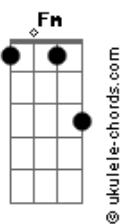

Thiago Boecan - Paíra

tom:

F

Intro: Dm Bb

Solto ao som do vento, inspiro F7M

Saudade Dm

Traz de volta, ainda vivo Bb Cadd9 Dm

Aquele sopra ao pé do ouvido Bb

Reduz o encontro ao corpo Cadd9 Dm

Some com a gravidade Bb

Me encilha em seu momento Cadd9 B

Me arranca a sobriedade

[Ponte] Bb Fm F Cadd9 Dm7
Bb Fm F Cadd9 Dm7
D Dm

Arrepia o couro, um vento quente Dm F Bb

F7M

Acordes

Me invade Dm Cadd9
Na ternura, me derreto Cadd9 Bb F7M
E fundo até virar sossego Bb
No limbo, me converto Cadd9 Dm
Me faço divindade Bbadd9
Enquanto não despenco Cadd9 F
Ao chamar da realidade F Bbm7M
Retornar ao solo... onde o amor é F
Amargo
Some na rotina B7 C7 F
Faz-se ausente e desanima Bb
Me guardo pro momento Cadd9 Dm
Do couro arrepiado Bb Cadd9
Teu corpo e o meu ao vento