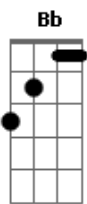

Thiago Boecan - Paíra

tom:

F

Intro: Dm Bb

Solto ao som do vento, inspiro

F7M

Saudade

Traz de volta, ainda vivo

Bb Cadd9 Dm

Aquele sopra ao pé do ouvido

Bb

Reduz o encontro ao corpo

Cadd9 Dm

Some com a gravidade

Bb

Me encilha em seu momento

Cadd9 B

Me arranca a sobriedade

[Ponte] Bb Fm F Cadd9 Dm7

Bb Fm F Cadd9 Dm7

D Dm

Arrepia o couro, um vento quente

F7M

Acordes