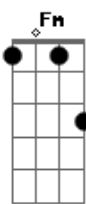

© ukulele-chords.com