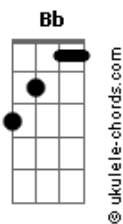

# Thiago Boecan - Paíra

tom:

F

Intro: Dm Bb

Solto ao som do vento, inspiro F7M

Saudade Dm

Traz de volta, ainda vivo Bb Cadd9 Dm

Aquele sopra ao pé do ouvido Bb

Reduz o encontro ao corpo Cadd9 Dm

Some com a gravidade Bb

Me encilha em seu momento Cadd9 B

Me arranca a sobriedade

[Ponte] Bb Fm F Cadd9 Dm7  
Bb Fm F Cadd9 Dm7  
D Dm

Arrepia o couro, um vento quente Dm F Bb

## Acordes

Me invade Dm Cadd9  
Na ternura, me derreto Cadd9 Bb F7M  
E fundo até virar sossego Bb  
No limbo, me converto Cadd9 Dm  
Me faço divindade Bbadd9  
Enquanto não despenco Cadd9 F  
Ao chamar da realidade F Bbm7M  
Retornar ao solo... onde o amor é F  
Amargo  
Some na rotina B7 C7 F  
Faz-se ausente e desanima Bb  
Me guardo pro momento Cadd9 Dm  
Do couro arrepiado Bb Cadd9  
Teu corpo e o meu ao vento