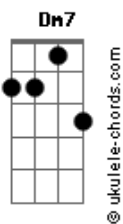

# Thiago Boecan - Paíra

tom:

F

Intro: Dm Bb

Solto ao som do vento, inspiro F7M

Saudade Dm

Traz de volta, ainda vivo Bb Cadd9 Dm

Aquele sopra ao pé do ouvido Bb

Reduz o encontro ao corpo Cadd9 Dm

Some com a gravidade Bb

Me encilha em seu momento Cadd9 B

Me arranca a sobriedade

[Ponte] Bb Fm F Cadd9 Dm7  
Bb Fm F Cadd9 Dm7  
D Dm

Arrepia o couro, um vento quente Dm F Bb

## Acordes

Me invade Dm Cadd9  
Na ternura, me derreto Cadd9 Bb F7M  
E fundo até virar sossego Bb  
No limbo, me converto Cadd9 Dm  
Me faço divindade Bbadd9  
Enquanto não despenco Cadd9 F  
Ao chamar da realidade F Bbm7M  
Retornar ao solo... onde o amor é F  
Amargo  
Some na rotina B7 C7 F  
Faz-se ausente e desanima Bb  
Me guardo pro momento Cadd9 Dm  
Do couro arrepiado Bb Cadd9  
Teu corpo e o meu ao vento