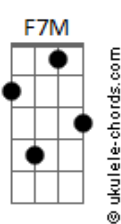

Thiago Boecan - Paíra

tom:

F

Intro: Dm Bb

Solto ao som do vento, inspiro F7M

Saudade Dm
Traz de volta, ainda vivo Bb Cadd9 Dm

Aquele sopra ao pé do ouvido Bb

Reduz o encontro ao corpo Cadd9 Dm

Some com a gravidade Bb

Me encilha em seu momento Cadd9 B

Me arranca a sobriedade

[Ponte] Bb Fm F Cadd9 Dm7
Bb Fm F Cadd9 Dm7
D Dm

Arrepia o couro, um vento quente Dm F Bb

F7M

Acordes

Me invade Dm Cadd9
Na ternura, me derreto Cadd9 Bb F7M
E fundo até virar sossego Bb
No limbo, me converto Cadd9 Dm
Me faço divindade Bbadd9
Enquanto não despenco Cadd9 F
Ao chamar da realidade F Bbm7M
Retornar ao solo... onde o amor é F
Amargo
Some na rotina B7 C7 F
Faz-se ausente e desanima Bb
Me guardo pro momento Cadd9 Dm
Do couro arrepiado Bb Cadd9
Teu corpo e o meu ao vento