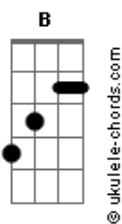

Thiago Boecan - Paíra

tom:

F

Intro: Dm Bb

Solto ao som do vento, inspiro F7M

Saudade Dm
Traz de volta, ainda vivo Bb Cadd9 Dm

Aquele sopra ao pé do ouvido Bb

Reduz o encontro ao corpo Cadd9 Dm

Some com a gravidade Bb

Me encilha em seu momento Cadd9 B

Me arranca a sobriedade

[Ponte] Bb Fm F Cadd9 Dm7
Bb Fm F Cadd9 Dm7
D Dm

Arrepia o couro, um vento quente Dm F Bb

F7M

Acordes

Me invade Dm Cadd9
Na ternura, me derreto Cadd9 Bb F7M
E fundo até virar sossego Bb
No limbo, me converto Cadd9 Dm
Me faço divindade Bbadd9
Enquanto não despenco Cadd9 F
Ao chamar da realidade F Bbm7M
Retornar ao solo... onde o amor é F
Amargo
Some na rotina B7 C7 F
Faz-se ausente e desanima Bb
Me guardo pro momento Cadd9 Dm
Do couro arrepiado Bb Cadd9
Teu corpo e o meu ao vento