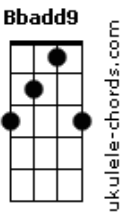

Thiago Boecan - Paíra

tom:

F

Intro: Dm Bb

Solto ao som do vento, inspiro F7M

Saudade Dm
Traz de volta, ainda vivo Bb Cadd9 Dm

Aquele sopra ao pé do ouvido Bb

Reduz o encontro ao corpo Cadd9 Dm

Some com a gravidade Bb

Me encilha em seu momento Cadd9 B

Me arranca a sobriedade

[Ponte] Bb Fm F Cadd9 Dm7
Bb Fm F Cadd9 Dm7
D Dm

Arrepia o couro, um vento quente Dm F Bb

F7M

Acordes

Me invade Dm Cadd9
Na ternura, me derreto Cadd9 Bb F7M
E fundo até virar sossego Bb
No limbo, me converto Cadd9 Dm
Me faço divindade Bbadd9
Enquanto não despenco Cadd9 F
Ao chamar da realidade F Bbm7M
Retornar ao solo... onde o amor é F
Amargo
Some na rotina B7 C7 F
Faz-se ausente e desanima Bb
Me guardo pro momento Cadd9 Dm
Do couro arrepiado Bb Cadd9
Teu corpo e o meu ao vento