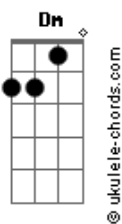

Thiago Boecan - Paíra

tom:

F

Intro: Dm Bb

Solto ao som do vento, inspiro F7M

Saudade Dm
Traz de volta, ainda vivo Bb Cadd9 Dm

Aquele sopra ao pé do ouvido Bb

Reduz o encontro ao corpo Cadd9 Dm

Some com a gravidade Bb

Me encilha em seu momento Cadd9 B

Me arranca a sobriedade

[Ponte] Bb Fm F Cadd9 Dm7
Bb Fm F Cadd9 Dm7
D Dm

Arrepia o couro, um vento quente Dm F Bb

F7M

Acordes

Me invade Dm Cadd9
Na ternura, me derreto Cadd9 Bb F7M
E fundo até virar sossego Bb
No limbo, me converto Cadd9 Dm
Me faço divindade Bbadd9
Enquanto não despenco Cadd9 F
Ao chamar da realidade F Bbm7M
Retornar ao solo... onde o amor é F
Amargo
Some na rotina B7 C7 F
Faz-se ausente e desanima Bb
Me guardo pro momento Cadd9 Dm
Do couro arrepiado Bb Cadd9
Teu corpo e o meu ao vento