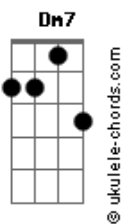

Thiago Boecan - Paíra

tom:

F

Intro: Dm Bb

Solto ao som do vento, inspiro F7M

Saudade Dm
Traz de volta, ainda vivo Bb Cadd9 Dm

Aquele sopra ao pé do ouvido Bb

Reduz o encontro ao corpo Cadd9 Dm

Some com a gravidade Bb

Me encilha em seu momento Cadd9 B

Me arranca a sobriedade

[Ponte] Bb Fm F Cadd9 Dm7
Bb Fm F Cadd9 Dm7
D Dm

Arrepia o couro, um vento quente Dm F Bb

F7M

Acordes

Me invade Dm Cadd9
Na ternura, me derreto Cadd9 Bb F7M
E fundo até virar sossego Bb
No limbo, me converto Cadd9 Dm
Me faço divindade Bbadd9
Enquanto não despenco Cadd9 F
Ao chamar da realidade F Bbm7M
Retornar ao solo... onde o amor é F
Amargo
Some na rotina B7 C7 F
Faz-se ausente e desanima Bb
Me guardo pro momento Cadd9 Dm
Do couro arrepiado Bb Cadd9
Teu corpo e o meu ao vento