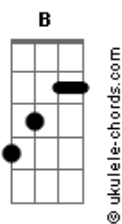

# Thiago Boecan - Paíra

tom:

F

Intro: Dm Bb

Solto ao som do vento, inspiro F7M

Saudade Dm

Traz de volta, ainda vivo Bb Cadd9 Dm

Aquele sopra ao pé do ouvido Bb

Reduz o encontro ao corpo Cadd9 Dm

Some com a gravidade Bb

Me encilha em seu momento Cadd9 B

Me arranca a sobriedade

[Ponte] Bb Fm F Cadd9 Dm7  
Bb Fm F Cadd9 Dm7  
D Dm

Arrepia o couro, um vento quente Dm F Bb

## Acordes

Me invade Dm Cadd9  
Na ternura, me derreto Cadd9 Bb F7M  
E fundo até virar sossego Bb  
No limbo, me converto Cadd9 Dm  
Me faço divindade Bbadd9  
Enquanto não despenco Cadd9 F  
Ao chamar da realidade F Bbm7M  
Retornar ao solo... onde o amor é F  
Amargo  
Some na rotina B7 C7 F  
Faz-se ausente e desanima Bb  
Me guardo pro momento Cadd9 Dm  
Do couro arrepiado Bb Cadd9  
Teu corpo e o meu ao vento