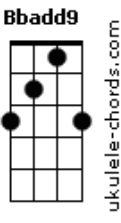

# Thiago Boecan - Paíra

tom:

F

Intro: Dm Bb

Solto ao som do vento, inspiro F7M

Saudade Dm

Traz de volta, ainda vivo Bb Cadd9 Dm

Aquele sopra ao pé do ouvido Bb

Reduz o encontro ao corpo Cadd9 Dm

Some com a gravidade Bb

Me encilha em seu momento Cadd9 B

Me arranca a sobriedade

[Ponte] Bb Fm F Cadd9 Dm7  
Bb Fm F Cadd9 Dm7  
D Dm

Arrepia o couro, um vento quente Dm F Bb

## Acordes

Me invade Dm Cadd9  
Na ternura, me derreto Cadd9 Bb F7M  
E fundo até virar sossego Bb  
No limbo, me converto Cadd9 Dm  
Me faço divindade Bbadd9  
Enquanto não despenco Cadd9 F  
Ao chamar da realidade F Bbm7M  
Retornar ao solo... onde o amor é F  
Amargo  
Some na rotina B7 C7 F  
Faz-se ausente e desanima Bb  
Me guardo pro momento Cadd9 Dm  
Do couro arrepiado Bb Cadd9  
Teu corpo e o meu ao vento