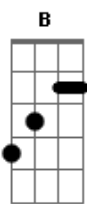

© ukulele-chords.com