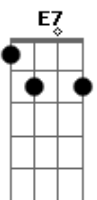

© ukulele-chords.com