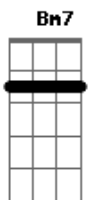

© ukulele-chords.com