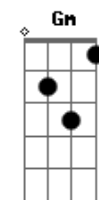

© ukulele-chords.com