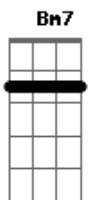

© ukulele-chords.com