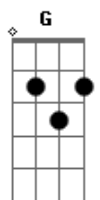

© ukulele-chords.com