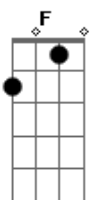

© ukulele-chords.com