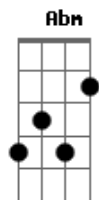

© ukulele-chords.com