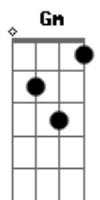

© ukulele-chords.com