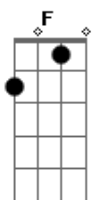

© ukulele-chords.com