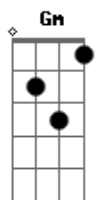

© ukulele-chords.com