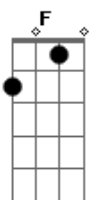

© ukulele-chords.com