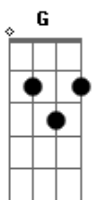

© ukulele-chords.com