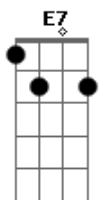

© ukulele-chords.com