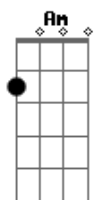

Thiago Ariel - Buiú

tom:

Am
Amanhece mais um dia lá no asfalto
Dm Am Bm7 E7
Tu sorriu e deu pra ver o olho brilhou
Am
Um moleque inocente, pés descalços
Dm Bm7 E7
Com revolver do seu pai que ele pegou
Dm
Entre esconde-esconde e paga-pega
Am
De assalto, polícia e ladrão
Dm
O moleque não quis ser mocinho
Bm7 E7
Abusado só quis ser vilão
F G Am
Soldado, prossegue a herança que seu pai te deu
F G Am
Malvado, seu inimigo não Sobreviveu
F G Am Am
No Crime, reconhecido pela zona Sul

F G Am
Eu tremia só de escutar o teu nome: Buiú
Dm E7
Dezesseis anos
Am
Invisível social
Dm E7
Não tinha dinheiro pro sapato
Am Am
Indo de barraco em barraco
F G Am
Querendo ser alguém a rua foi uma escola
Am F
Professor da boca ensinava vários furtos
G Am Am
O aluno de sucesso conquistava o submundo
F G Am
Soldado, prossegue a herança que seu pai te deu
F G Am Abm Gm C7
Malado, seu inimigo não Sobreviveu
No Crime, reconhecido pela zona Sul
F G Am
Eu tremia só de escutar o seu nome: Buiú

Acordes

© ukulele-chords.com