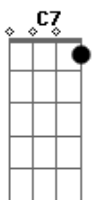

© ukulele-chords.com