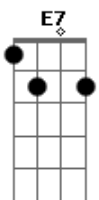

© ukulele-chords.com