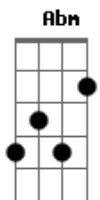

© ukulele-chords.com