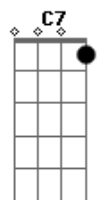

© ukulele-chords.com