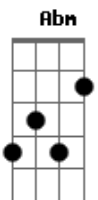

© ukulele-chords.com