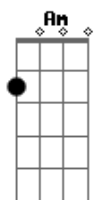

Thiago Ariel - Buiú

tom:

Am
Amanhece mais um dia lá no asfalto
Dm Am Bm7 E7
Tu sorriu e deu pra ver o olho brilhou
Am
Um moleque inocente, pés descalços
Dm Bm7 E7
Com revolver do seu pai que ele pegou
Dm
Entre esconde-esconde e paga-pega
Am
De assalto, polícia e ladrão
Dm
O moleque não quis ser mocinho
Bm7 E7
Abusado só quis ser vilão
F G Am
Soldado, prossegue a herança que seu pai te deu
F G Am
Malvado, seu inimigo não Sobreviveu
F G Am Am
No Crime, reconhecido pela zona Sul

F G Am
Eu tremia só de escutar o teu nome: Buiú
Dm E7
Dezesseis anos
Am
Invisível social
Dm E7
Não tinha dinheiro pro sapato
Am Am
Indo de barraco em barraco
F G Am
Querendo ser alguém a rua foi uma escola
Am F
Professor da boca ensinava vários furtos
G Am Am
O aluno de sucesso conquistava o submundo
F G Am
Soldado, prossegue a herança que seu pai te deu
F G Am Abm Gm C7
Malvado, seu inimigo não Sobreviveu
No Crime, reconhecido pela zona Sul
F G Am
Eu tremia só de escutar o seu nome: Buiú

Acordes

© ukulele-chords.com