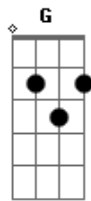

Thiago Aquino - Minha Condição (part. Ivete Sangalo)

tom: D

Ei, tá me escondendo por que Bm G
 Tá impossível entender D
 Não tô captando sua mensagem A
 Ei, tem algo errado em você Bm G
 Me fala logo o que é D
 Não vou ficar pegando no seu pé A

Em
 Por mais que você ache G
 Que eu sou criança, eu não sou não D
 Eu tô te observando A
 Já faz um tempão G

Em
 Posta foto de comida G

Foto de bebida

Mas cadê no feed A
 O amor da sua vida D

Eu só vou voltar D
 Quando você tiver coragem A
 De postar foto comigo Bm G
 De me assumir pra geral D

Se não for assim A
 Juro que eu não volto não Bm
 Tem que marcar o meu nome G
 Na sua publicação Em A D A
 Essa é a minha condição

[Solo] D A Bm G

Acordes

© ukulele-chords.com

© ukulele-chords.com

© ukulele-chords.com