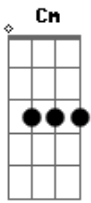

Thiago Aquino - Chip novo

tom:

Intro: Db Eb Fm Cm

Fm
Pensa na preguiça de sair
Db
De se arrumar inteira
Eb
Se comportar como solteira
Eb
Dar moral pra qualquer oi
Bbm Db
Pedir uma conta pra dez
Bbm Db
O que era pra rachar em dois
Fm
E pensa na preguiça de som alto
Db
Pegar fila no banheiro
Eb
Querer fumar o seu cigarro

E não achar o isqueiro, vejo seu stress
Pra isso vai ter que forçar o papo com alguém
Bbm
Que nem conhece
Por isso eu aceito os seus defeitos
Fm Eb
Esse dedo na minha cara pode mim xingar
Inteiro
Bbm
Fora a saudade chata que vai bater na sua
Porta
Db
E Pra ter paz, vai precisar de um chip novo
Fm
Cê acha que eu tô perturbando agora
Eb
Me larga pra cê ver, o tanto que eu perturbo o
Dobro
Bbm Fm
E aí cê tem certeza, cê quer ficar solteira
Eb
Ou quer pensar de novo

Acordes

© ukulele-chords.com