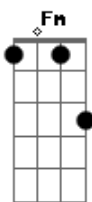

© ukulele-chords.com