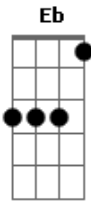

© ukulele-chords.com