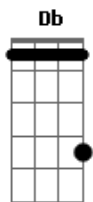

© ukulele-chords.com