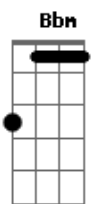

© ukulele-chords.com