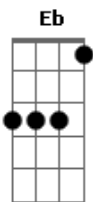

© ukulele-chords.com