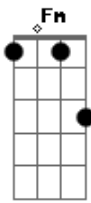

© ukulele-chords.com