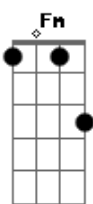

© ukulele-chords.com