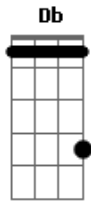

© ukulele-chords.com