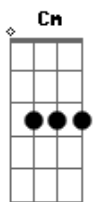

Thiago Aquino - Chip novo

tom:

Intro: Db Eb Fm Cm

Fm
Pensa na preguiça de sair
Db
De se arrumar inteira
Eb
Se comportar como solteira
Eb
Dar moral pra qualquer oi
Bbm Db
Pedir uma conta pra dez
Bbm Db
O que era pra rachar em dois
Fm
E pensa na preguiça de som alto
Db
Pegar fila no banheiro
Eb
Querer fumar o seu cigarro

E não achar o isqueiro, vejo seu stress
Pra isso vai ter que forçar o papo com alguém
Bbm
Que nem conhece
Por isso eu aceito os seus defeitos
Fm Eb
Esse dedo na minha cara pode mim xingar
Inteiro
Bbm
Fora a saudade chata que vai bater na sua
Porta
Db
E Pra ter paz, vai precisar de um chip novo
Fm
Cê acha que eu tô perturbando agora
Eb
Me larga pra cê ver, o tanto que eu perturbo o
Dobro
Bbm Fm
E aí cê tem certeza, cê quer ficar solteira
Eb
Ou quer pensar de novo

Acordes

© ukulele-chords.com