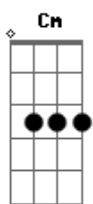

Thiago Aquino - Chip novo

tom:

Intro: Db Eb Fm Cm

Fm
Pensa na preguiça de sair
Db
De se arrumar inteira
Eb
Se comportar como solteira
Eb
Dar moral pra qualquer oi
Bbm Db
Pedir uma conta pra dez
O que era pra rachar em dois
Fm
E pensa na preguiça de som alto
Db
Pegar fila no banheiro
Eb
Querer fumar o seu cigarro

E não achar o isqueiro, vejo seu stress
Pra isso vai ter que forçar o papo com alguém
Bbm
Que nem conhece
Por isso eu aceito os seus defeitos
Fm Eb
Esse dedo na minha cara pode mim xingar
Inteiro
Bbm
Fora a saudade chata que vai bater na sua
Porta
Db
E Pra ter paz, vai precisar de um chip novo
Fm
Cê acha que eu tô perturbando agora
Eb
Me larga pra cê ver, o tanto que eu perturbo o
Dobro
Bbm Fm
E aí cê tem certeza, cê quer ficar solteira
Eb
Ou quer pensar de novo

Acordes

© ukulele-chords.com