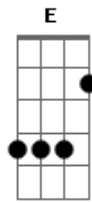

© ukulele-chords.com