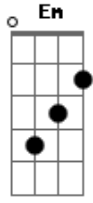

ukulele-chords.com