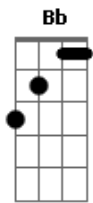

ukulele-chords.com