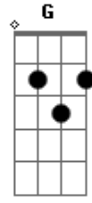

ukulele-chords.com