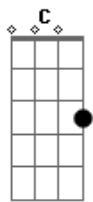

ukulele-chords.com