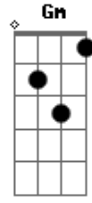

ukulele-chords.com