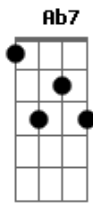

Thiago.A.N - Medley Santa Ceia

tom:

Intro: **Dbm** **B** **A** **E** **Gbm**

Dbm **B** **A**
Pela Via Dolorosa, em Jerusalém

Gbm
Se viu
Dbm **B** **A**
Os soldados conduziam meu Jesus

Gbm **Gbm**
Mas o povo se juntava
A# **Ab7** **Dbm**
Para ver Aquele que levava a

Cruz

[Solo] **Dbm** **B**
A **Gbm**

Dbm **Bb**
Com seu corpo já ferido
Ab **Gbm**
E marcado pela dor
Dbm **B** **A**
A coroa de espinhos, viu então

Gbm **Gbm**
Mas ouvia, a cada passo
A#6(b5)# **Ab7**
Escárnios a ferir-lhe o

Dbm
Coração
Intro: **Bb** **A**

D
Mas a cruz não conseguiu

Acordes

ukulele-chords.com

ukulele-chords.com

ukulele-chords.com

ukulele-chords.com

ukulele-chords.com

ukulele-chords.com

Bm
Vencer o autor
Em
Da minha vida
A **Bb**
Aleluia! Cristo reviveu! Entre nós vive
Bm **Am** **D7**
Outra vez
G **Gb7**
Novamente eu o posso adorar em espirito
Bm **Am** **D7**
E em verdade
Bb **F** **Gm**
Declarar de novo meu amor a Jesus meu
A7 **A** **Bb**
Rei, meu Salvador
Intro: **Dadd9** **A** **Em** **G**