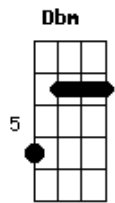

Thiago.A.N - Medley Santa Ceia

tom:

Intro: **Dbm** **B** **A** **E** **Gbm**

Dbm **B** **A**
Pela Via Dolorosa, em Jerusalém

Gbm
Se viu
Dbm **B** **A**
Os soldados conduziam meu Jesus

Gbm **Gbm**
Mas o povo se juntava
A# **Ab7** **Dbm**
Para ver Aquele que levava a

Cruz

[Solo] **Dbm** **B**
A **Gbm**

Dbm **Bb**
Com seu corpo já ferido
Ab **Gbm**
E marcado pela dor
Dbm **B** **A**
A coroa de espinhos, viu então

Gbm **Gbm**
Mas ouvia, a cada passo
A#6(b5)# **Ab7**
Escárnios a ferir-lhe o

Dbm
Coração
Intro: **Bb** **A**

D
Mas a cruz não conseguiu

Acordes

ukulele-chords.com

ukulele-chords.com

ukulele-chords.com

ukulele-chords.com

ukulele-chords.com