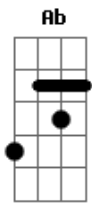

ukulele-chords.com