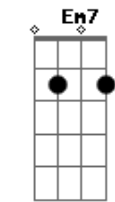

ukulele-chords.com