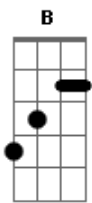

Thiago.A.N - Medley Santa Ceia

tom:

Intro: **Dbm** **B** **A** **E** **Gbm**

Dbm **B** **A**
Pela Via Dolorosa, em Jerusalém

Gbm
Se viu
Dbm **B** **A**
Os soldados conduziam meu Jesus

Gbm **Gbm**
Mas o povo se juntava
A# **Ab7** **Dbm**
Para ver Aquele que levava a

Cruz

[Solo] **Dbm** **B**
A **Gbm**

Dbm **Bb**
Com seu corpo já ferido
Ab **Gbm**
E marcado pela dor
Dbm **B** **A**
A coroa de espinhos, viu então

Gbm **Gbm**
Mas ouvia, a cada passo
A#6(b5)# **Ab7**
Escárnios a ferir-lhe o

Dbm
Coração
Intro: **Bb** **A**

D
Mas a cruz não conseguiu

Acordes

ukulele-chords.com

ukulele-chords.com

ukulele-chords.com

ukulele-chords.com

ukulele-chords.com

Dadd9 **Dadd9**
Porque ele vive, posso crer
G
No amanhã
Dadd9 **Bm7**
Porque ele vive, temor
C **A**
Não há
Dadd9 **Dadd9**
Mas eu bem sei, eu
G
Sei, que a minha vida
D **Bm7**
Está nas mãos de meu Jesus
Em7 **A** **D**
Que vivo está