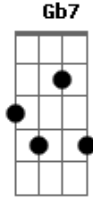

ukulele-chords.com