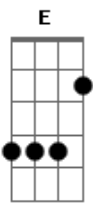

Thiago.A.N - Medley Santa Ceia

tom:

Intro: **Dbm** **B** **A** **E** **Gbm**

Dbm **B** **A**
Pela Via Dolorosa, em Jerusalém

Gbm
Se viu
Dbm **B** **A**
Os soldados conduziam meu Jesus

Gbm **Gbm**
Mas o povo se juntava
A# **Ab7** **Dbm**
Para ver Aquele que levava a

Cruz

[Solo] **Dbm** **B**
A **Gbm**

Dbm **Bb**
Com seu corpo já ferido
Ab **Gbm**
E marcado pela dor
Dbm **B** **A**
A coroa de espinhos, viu então

Gbm **Gbm**
Mas ouvia, a cada passo
A#6(b5)# **Ab7**
Escárnios a ferir-lhe o

Dbm
Coração
Intro: **Bb** **A**

D
Mas a cruz não conseguiu

Acordes

ukulele-chords.com

ukulele-chords.com

ukulele-chords.com

ukulele-chords.com

ukulele-chords.com

ukulele-chords.com

Bm
Vencer o autor
Em
Da minha vida
A **Bb**
Aleluia! Cristo reviveu! Entre nós vive
Bm **Am** **D7**
Outra vez
G **Gb7**
Novamente eu o posso adorar em espirito
Bm **Am** **D7**
E em verdade
Bb **F** **Gm**
Declarar de novo meu amor a Jesus meu
A7 **A** **Bb**
Rei, meu Salvador
Intro: **Dadd9** **A** **Em** **G**