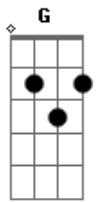

© ukulele-chords.com