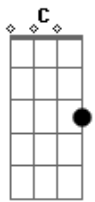

© ukulele-chords.com