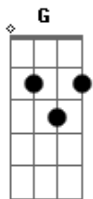

Theo Rubia - Acreditou Em Mim

Tom: G
Intro: (Em7 G D) 2x

Em7 G D
Pessoas dizem para crer
Em7 G D
Que é preciso acreditar
Em7 G D
Mas é difícil entender
D Em7 Am7 C D Em7
Quando Deus, acredita em você
G D
O que eu tenho pra te dar
Em7 G D
Ou como posso agradecer
Em7 G D
Se nem os Anjos compreendem
D Em7 Am7 C D G
O porquê, me amas tanto assim
G D Em7 G D
Quem sou eu para ter o teu favor
Am7 C G
E ser escolhido por ti
G D Em7 G D
Tão pequeno e perdido me achou
Am7 D (Em7 G D) 2x
Acreditou em mim
Em7 G D
Quando paro pra pensar
Em7 G D

De onde me tirou
Em7 G D
Não acho forma de expressar
D Em7 Am7 C D G
Meu amor, acreditou em mim
G D Em7 G D
Quem sou eu para ter o teu favor
Am7 C G
E ser escolhido por ti
G D Em7 G D
Tão pequeno e perdido me achou
Am7 D (Em7 G D Em7 G D Em7 G D Am7 D)
Acreditou em mim
G D Em7 G D
Quem sou eu para ter o teu favor
Am7 C G
E ser escolhido por ti
G D Em7 G D
Tão pequeno e perdido me achou
Am7 D G
Acreditou em mim
G D Em7 G D
Quem sou eu para ter o teu favor
Am7 C G
E ser escolhido por ti
G D Em7 G D
Tão pequeno e perdido me achou
Am7 D G D (Em7 G D G D) Final.
Acreditou em mim

Acordes

© ukulele-chords.com