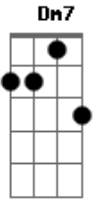

© ukulele-chords.com