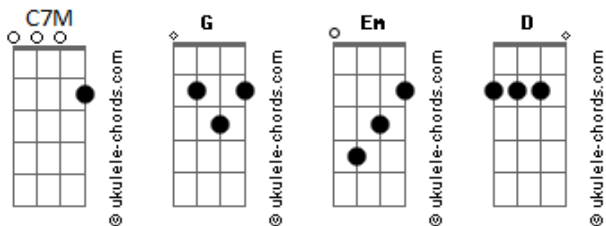

Theo Kant - Cadê Você

G tom:

[Primeira Parte]

Em C7M G
Eu nem sei o teu nome
Em C7M G
Eu não sei quem é você
Em C7M G
Eu nem tenho ideia quem possa ser
Em C7M G
Eu não vejo a hora de te ver

[Refrão]

Em C7M G
Mas eu vou te encontrar
Em C7M G
Onde eu sei lá
D C7M G
Então me diz cadê você?

[Segunda Parte]

Em C7M G
Será que eu já te vi na rua
Em C7M G
Ou olhando para o céu
Em C7M G

Acordes

E minha única certeza
Em C7M G
É a história sair do papel

[Refrão]

Em C7M G
Mas eu vou te encontrar
Em C7M G
Onde eu sei lá
D C7M G
Então me diz cadê você?
Em C7M G
Mas eu vou te encontrar
Em C7M G
Onde eu sei lá
D C7M G
Então me diz cadê você?
D C7M G
Então me diz cadê você?

[Ponte]

C7M
Eu te procuro
D
Eu não te encontro
Em G D C7M
Será que você vai saber
G
Que é você