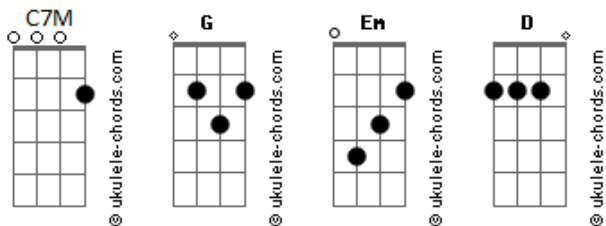

# Theo Kant - Cadê Você

G tom:

[Primeira Parte]

Em C7M G  
Eu nem sei o teu nome  
Em C7M G  
Eu não sei quem é você  
Em C7M G  
Eu nem tenho ideia quem possa ser  
Em C7M G  
Eu não vejo a hora de te ver

[Refrão]

Em C7M G  
Mas eu vou te encontrar  
Em C7M G  
Onde eu sei lá  
D C7M G  
Então me diz cadê você?

[Segunda Parte]

Em C7M G  
Será que eu já te vi na rua  
Em C7M G  
Ou olhando para o céu  
Em C7M G

## Acordes

E minha única certeza  
Em C7M G  
É a história sair do papel

[Refrão]

Em C7M G  
Mas eu vou te encontrar  
Em C7M G  
Onde eu sei lá  
D C7M G  
Então me diz cadê você?  
Em C7M G  
Mas eu vou te encontrar  
Em C7M G  
Onde eu sei lá  
D C7M G  
Então me diz cadê você?  
D C7M G  
Então me diz cadê você?