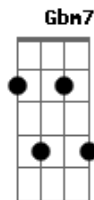

Théo e Gabriel - Precauçã?o (part. Guilherme e Santiago)

tom:

Intro: A Db7 Gbm7 D

A Db7
Já vi muita amizade
Gbm7 D
Que se acabou, em amor
A Db7
Mas eu nunca vi um amor
Gbm7 D
Que volta a ser amizade
Bm Dbm
Não é vaidade, é precauçã
D E
Só tô cuidando do meu coração
Bm Dbm D
Não me leva mal, mas vai me fazer mal
E

Testemunhar sua nova paixão

Gbm7
Se já vai ser difícil
D
Beijar outra te olhando
A E
Imagina olhar outro te beijando
Gbm7
Se já vai ser difícil
D
Beijar outra te olhando
A E
Imagina olhar outro te beijando
D
Isso nunca vai dar certo
E Gbm
Já que acabou, melhor nem ficar perto

Acordes

© ukulele-chords.com

© ukulele-chords.com

© ukulele-chords.com

© ukulele-chords.com

© ukulele-chords.com

© ukulele-chords.com

© ukulele-chords.com

© ukulele-chords.com