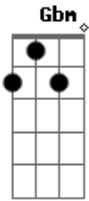

Dbm

E volta pra me atentar

Gbm

Porque você faz isso comigo?

Dbm

Cobre o meu corpo

E

B

## Acordes

© ukulele-chords.com

© ukulele-chords.com

© ukulele-chords.com

© ukulele-chords.com

Mas não fica aqui pra sustentar meu vicio  
 O beijo é bom  
 Só a dona da boca que não vale nada  
 Da show na cama  
 Mas é o corpo certo na pessoa errada  
 O beijo é bom  
 Só a dona da boca que não vale nada  
 Da show na cama  
 Mas é o corpo certo na pessoa errada  
 Minha melhor cilada