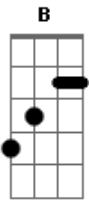

## Acordes

© ukulele-chords.com

© ukulele-chords.com

© ukulele-chords.com

© ukulele-chords.com

Mas não fica aqui pra sustentar meu vicio  
 O beijo é bom  
 Só a dona da boca que não vale nada  
 Da show na cama  
 Mas é o corpo certo na pessoa errada  
 O beijo é bom  
 Só a dona da boca que não vale nada  
 Da show na cama  
 Mas é o corpo certo na pessoa errada  
 Minha melhor cilada