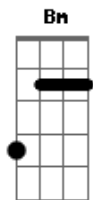

F#m, D, A, E
Pode, pode, pode provar meu mel, provar meu mel
F#m, D, A, E
Pode, pode, pode provar meu mel, provar meu mel

Gbm D
Pode pode provar, pode provar meu mel
A E
fica maluquinha e agradece o papai do céu

Gbm D
Pode, pode provaaaar
A E
e fica maluquinha com Theo e Fialho.

Acordes

© ukulele-chords.com

© ukulele-chords.com

© ukulele-chords.com

© ukulele-chords.com

© ukulele-chords.com