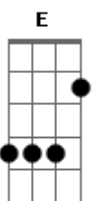

© ukulele-chords.com