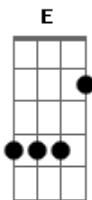

Theo e Fialho - Pode Provar

Tom: A
Intro: 2x: Gbm D A E

Sente a pegada do Théo e Fialho haha
Vem, vem, vem...

Refrão 2x:

Gbm D
Pode pode provar, pode provar meu mel
A E
fica maluquinha e agradece o papai do céu

F#m, D, A, E
Pode, pode, pode provar meu mel, provar meu mel
F#m, D, A, E
Pode, pode, pode provar meu mel, provar meu mel

Gbm D
Pode pode provar, pode provar meu mel
A E
fica maluquinha e agradece o papai do céu

Gbm D
Pode, pode provaaaar
A E
e fica maluquinha com Theo e Fialho.

Acordes

© ukulele-chords.com

© ukulele-chords.com

© ukulele-chords.com

© ukulele-chords.com

© ukulele-chords.com