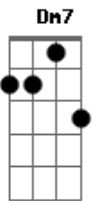

## Acordes

© ukulele-chords.com

© ukulele-chords.com

© ukulele-chords.com

© ukulele-chords.com

© ukulele-chords.com

© ukulele-chords.com

**Gm**  
 Que eu to acordado, sempre pra tá do seu lado  
**Bb**  
 Cê é absurda, mas aceite a minha ajuda  
**Dm** **C7**  
 Afinal o que é o amor sem o cuidado?

**Bb**  
 Especial, você é especial  
**Dm7**  
 Espetacular, você é espetacular  
**C**  
 Julia, você é única  
**Bb** **Dm7** **C**  
 Por isso te fiz essa música

**C**  
 Ah, bê  
**Gm**  
 Já suspeitava que seria você  
**Bb**  
 Que no futuro me faria crer  
**Dm**  
 Afinal, cê tem esse super poder  
**C**  
 De atrair o melhor de mim  
**Gm**  
 É sempre assim, te amo sim  
**Bb** **Dm**  
 Pra ti vou me entregar todinh? todinh, todinh