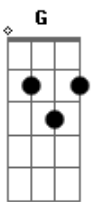

Bm **Gb7**
 Tudo isso passou e agora estamos rindo
F
 Nosso amor não poderá acabar
G
 Tudo isso vai mudar

Refrão:

C **Am**
 Preciso de você, você do meu lado
G **D**
 Eu sem você, me sinto inacabado

C **Am**
 Vamos recomeçar, preciso do seu amor
G **D**
 Você é o meu calor, me aceita por favor!

(Base solo - Repete refrão)

(Solo 2x)

```

E|-----
B|-----
G|-----5-7-----5-7-7--7-5-----
D|--5-7-----5-7-----
A|-----
E|-----
    
```

(Refrão Final)

C **Am**
 Preciso de você, você do meu lado
G **D**
 Eu sem você, me sinto inacabado

C **Am**
 Vamos recomeçar, preciso do seu amor
G **D**
 Você é o meu calor, me aceita por favor!

Acordes

© ukulele-chords.com

© ukulele-chords.com

© ukulele-chords.com

© ukulele-chords.com

© ukulele-chords.com