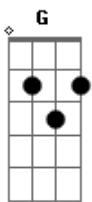

The Witnesses - Amor Inacabado

Tom: C

C **Am**
 O seu sorriso me traz recordações
F **G**
 E tudo era um paraíso
C **Am**
 As vezes quando eu olho em seu rosto
F **G**
 Eu lembro de nós dois sorrindo

Pré Refrão:

Bm **Gb7**
 Tudo isso passou e agora estamos rindo
F
 Nosso amor não poderá acabar
G
 Tudo isso vai mudar

Refrão:

C **Am**
 Preciso de você, você do meu lado
G **D**
 Eu sem você, me sinto inacabado

C **Am**
 Vamos recomeçar, preciso do seu amor
G **D**
 Você é o meu calor, me aceita por favor!

(Base solo - Repete refrão)

(Solo 2x)

```

E|-----
B|-----
G|-----5-7-----5-7-7--7-5-----
D|--5-7-----5-7-----
A|-----
E|-----
    
```

(Refrão Final)

C **Am**
 Preciso de você, você do meu lado
G **D**
 Eu sem você, me sinto inacabado

C **Am**
 Vamos recomeçar, preciso do seu amor
G **D**
 Você é o meu calor, me aceita por favor!

Acordes

© ukulele-chords.com

© ukulele-chords.com

© ukulele-chords.com

© ukulele-chords.com

© ukulele-chords.com