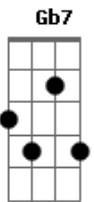

The Witnesses - Amor Inacabado

Tom: C

C **Am**
 O seu sorriso me traz recordações
F **G**
 E tudo era um paraíso
C **Am**
 As vezes quando eu olho em seu rosto
F **G**
 Eu lembro de nós dois sorrindo

Pré Refrão:

Bm **Gb7**
 Tudo isso passou e agora estamos rindo
F
 Nosso amor não poderá acabar
G
 Tudo isso vai mudar

Refrão:

C **Am**
 Preciso de você, você do meu lado
G **D**
 Eu sem você, me sinto inacabado

C **Am**
 Vamos recomeçar, preciso do seu amor
G **D**
 Você é o meu calor, me aceita por favor!

(Base solo - Repete refrão)

(Solo 2x)

```

E|-----
B|-----
G|-----5-7-----5-7-7--7-5-----
D|--5-7-----5-7-----
A|-----
E|-----
    
```

(Refrão Final)

C **Am**
 Preciso de você, você do meu lado
G **D**
 Eu sem você, me sinto inacabado

C **Am**
 Vamos recomeçar, preciso do seu amor
G **D**
 Você é o meu calor, me aceita por favor!

Acordes

© ukulele-chords.com

© ukulele-chords.com

© ukulele-chords.com

© ukulele-chords.com

© ukulele-chords.com