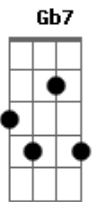

Bm **Gb7**
 Tudo isso passou e agora estamos rindo
F
 Nosso amor não poderá acabar
G
 Tudo isso vai mudar

Refrão:

C **Am**
 Preciso de você, você do meu lado
G **D**
 Eu sem você, me sinto inacabado

C **Am**
 Vamos recomeçar, preciso do seu amor
G **D**
 Você é o meu calor, me aceita por favor!

(Base solo - Repete refrão)

(Solo 2x)

```

E|-----
B|-----
G|-----5-7-----5-7-7--7-5-----
D|--5-7-----5-7-----
A|-----
E|-----
    
```

(Refrão Final)

C **Am**
 Preciso de você, você do meu lado
G **D**
 Eu sem você, me sinto inacabado

C **Am**
 Vamos recomeçar, preciso do seu amor
G **D**
 Você é o meu calor, me aceita por favor!

Acordes

© ukulele-chords.com

© ukulele-chords.com

© ukulele-chords.com

© ukulele-chords.com

© ukulele-chords.com