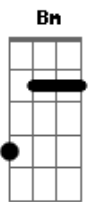

(Base solo - Repete refrão)

(Solo 2x)

```

E|-----
B|-----
G|-----5-7-----5-7-7--7-5-----
D|--5-7-----5-7-----
A|-----
E|-----
    
```

(Refrão Final)

C **Am**
 Preciso de você, você do meu lado
G **D**
 Eu sem você, me sinto inacabado

C **Am**
 Vamos recomeçar, preciso do seu amor
G **D**
 Você é o meu calor, me aceita por favor!

Acordes

© ukulele-chords.com

© ukulele-chords.com

© ukulele-chords.com

© ukulele-chords.com

© ukulele-chords.com