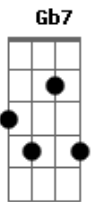

© ukulele-chords.com