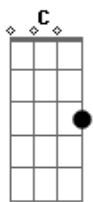

The Witnesses - Amor Inacabado

Tom: C

C Am
O seu sorriso me traz recordações
F G
E tudo era um paraíso
C Am
As vezes quando eu olho em seu rosto
F G
Eu lembro de nós dois sorrindo

Pré Refrão:

Bm Gb7
Tudo isso passou e agora estamos rindo
F
Nosso amor não poderá acabar
G
Tudo isso vai mudar

Refrão:

C Am
Preciso de você, você do meu lado
G D
Eu sem você, me sinto inacabado

C Am
Vamos recomeçar, preciso do seu amor
G D
Você é o meu calor, me aceita por favor!

(Base solo - Repete refrão)

(Solo 2x)

```
E|-----
B|-----
G|-----5-7-----5-7-7--7-5-----
D|--5-7-----5-7-----
A|-----
E|-----
```

(Refrão Final)

C Am
Preciso de você, você do meu lado
G D
Eu sem você, me sinto inacabado

C Am
Vamos recomeçar, preciso do seu amor
G D
Você é o meu calor, me aceita por favor!

Acordes

© ukulele-chords.com