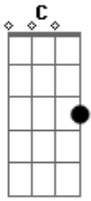

The Witnesses - Amor Inacabado

Tom: C

C Am
O seu sorriso me traz recordações
F G
E tudo era um paraíso
C Am
As vezes quando eu olho em seu rosto
F G
Eu lembro de nós dois sorrindo

Pré Refrão:

Bm Gb7
Tudo isso passou e agora estamos rindo
F
Nosso amor não poderá acabar
G
Tudo isso vai mudar

Refrão:

C Am
Preciso de você, você do meu lado
G D
Eu sem você, me sinto inacabado

C Am
Vamos recomeçar, preciso do seu amor
G D
Você é o meu calor, me aceita por favor!

(Base solo - Repete refrão)

(Solo)

```
E|-----
B|-----
G|-----5-7-----5-7-7--7-5-
D|--5-7-----5-7-----
A|-----
E|-----
```

(Refrão Final)

C Am
Preciso de você, você do meu lado
G D
Eu sem você, me sinto inacabado

C Am
Vamos recomeçar, preciso do seu amor
G D
Você é o meu calor, me aceita por favor!

Acordes

© ukulele-chords.com