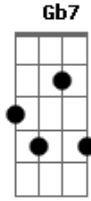

© ukulele-chords.com