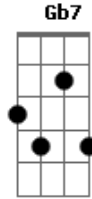

© ukulele-chords.com