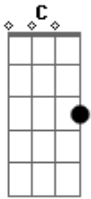

The Witnesses - Amor Inacabado

Tom: C

C Am
O seu sorriso me traz recordações
F G
E tudo era um paraíso
C Am
As vezes quando eu olho em seu rosto
F G
Eu lembro de nós dois sorrindo

Pré Refrão:

Bm Gb7
Tudo isso passou e agora estamos rindo
F
Nosso amor não poderá acabar
G
Tudo isso vai mudar

Refrão:

C Am
Preciso de você, você do meu lado
G D
Eu sem você, me sinto inacabado

C Am
Vamos recomeçar, preciso do seu amor
G D
Você é o meu calor, me aceita por favor!

(Base solo - Repete refrão)

(Solo)

```
E|-----
B|-----
G|-----5-7-----5-7-7--7-5-
D|--5-7-----5-7-----
A|-----
E|-----
```

(Refrão Final)

C Am
Preciso de você, você do meu lado
G D
Eu sem você, me sinto inacabado

C Am
Vamos recomeçar, preciso do seu amor
G D
Você é o meu calor, me aceita por favor!

Acordes

© ukulele-chords.com