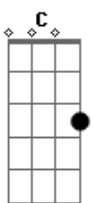

© ukulele-chords.com