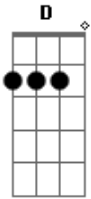

© ukulele-chords.com