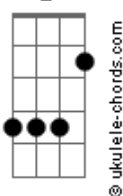

© ukulele-chords.com

E