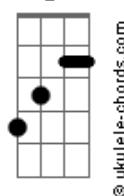

© ukulele-chords.com

B