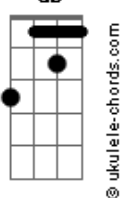

E

I'm sure

Eb  
I won't survive the fall

[Distorção ligada]

[Riff 1]

[Pré Refrão - Tocar em Palm Mute ( Na nota MI Tocar sem variação apenas no palm mute e na ultima nota , Tocar solta e com a variação na Sétima Casa em todo Resto na música)]

## Acordes

Abm

© ukulele-chords.com

Ebm

© ukulele-chords.com

Gb

© ukulele-chords.com

E