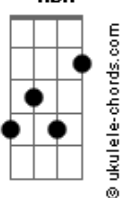

The Warning - Choke

tom:

Abm

[Intro - Guitarra Clean]

Abm

I won't say goodbye

Ebm Gb Abm

In the end, it won't matter at all

E

I'm sure

Eb
I won't survive the fall

[Distorção ligada]

[Riff 1]

[Pré Refrão - Tocar em Palm Mute (Na nota MI Tocar sem variação apenas no palm mute e na ultima nota , Tocar solta e com a variação na Sétima Casa em todo Resto na música)]

E Gb
Wear your tears like jewelry

Abm Gb
That vice is overpriced but

E Gb
Art is dead it died with me

Db E
Don't cry

[Refrão]

Abm B Gb
Just let me drown

Abm B Gb
Let me drown

Abm
Let me dive in

E
Sink in deeper

B
Push my head

Gb Abm E Gb
Choke me till I drown

Ab
Let me drown

Let me drown

[Riff 1]

[Estrofe]

Drifting out of trust

Slipping down my throat

Into my lungs

[Riff 3]

It's cold but this where I'll stay

Comfortably in pain

[Pré-Refrão]

E Gb
Wear your tears like jewelry

Abm Gb
That vice is overpriced but

E Gb
Art is dead it died with me

Db E
Don't cry

[Refrão]

Abm B Gb
Just let me drown

Abm B Gb
Let me drown

Abm
Let me dive in

E
Sink in deeper

B
Push my head

Gb Abm E Gb
Choke me till I drown

Gb Abm
Like a machine every day I'm on hold

B
Breathe in, breathe out

Gb Abm
I keep on waiting, tearing at my will

E
I wish I would just stop

Just let me drown

Gb
Let me drown

Abm
Let me dive in

E
Sink in deeper

B
Push my head

Gb Abm E Gb
Choke me till I drown

Abm E Gb
Let me drown

Abm E Gb
Let me drown

Abm
Let me dive in

E
Sink in deeper

B
Push my head

Db Abm E Gb
Choke me till I drown

Let me drown

Finaliza com Abm

Acordes

Abm