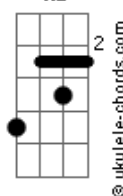

© ukulele-chords.com

Ab