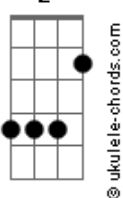

© ukulele-chords.com

E