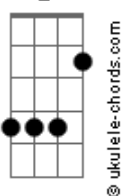

© ukulele-chords.com

E