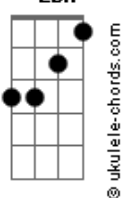

© ukulele-chords.com

Ebm