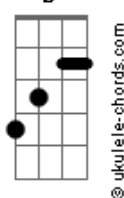

E

I'm sure

Eb  
I won't survive the fall

[Distorção ligada]

[Riff 1]

[Pré Refrão - Tocar em Palm Mute ( Na nota MI Tocar sem variação apenas no palm mute e na ultima nota , Tocar solta e com a variação na Sétima Casa em todo Resto na música)]

© ukulele-chords.com

Eb

© ukulele-chords.com

Db

© ukulele-chords.com

B

© ukulele-chords.com

Ab