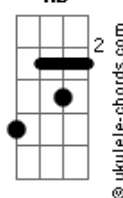

© ukulele-chords.com

Ab