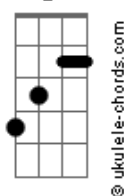

© ukulele-chords.com

B