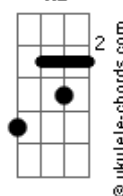

© ukulele-chords.com

Ab