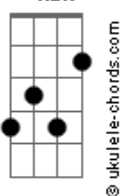

The Warning - Choke

tom:

Abm

[Intro - Guitarra Clean]

Abm

I won't say goodbye

Ebm Gb Abm

In the end, it won't matter at all

E

I'm sure

Eb
I won't survive the fall

[Distorção ligada]

[Riff 1]

[Pré Refrão - Tocar em Palm Mute (Na nota MI Tocar sem variação apenas no palm mute e na ultima nota , Tocar solta e com a variação na Sétima Casa em todo Resto na música)]

E Gb
Wear your tears like jewelry

Abm Gb
That vice is overpriced but

E Gb
Art is dead it died with me

Db E
Don't cry

[Refrão]

Abm B Gb
Just let me drown

Abm B Gb

Let me drown

Abm

Let me dive in

E

Sink in deeper

B

Push my head

Gb Abm E Gb

Choke me till I drown

Ab

Let me drown

[Riff 1]

[Estrofe]

Drifting out of trust

Slipping down my throat

Into my lungs

[Riff 3]

It's cold but this where I'll stay

Comfortably in pain

[Pré-Refrão]

E Gb
Wear your tears like jewelry

Abm Gb
That vice is overpriced but

E Gb
Art is dead it died with me

Db E
Don't cry

[Refrão]

Abm B Gb
Just let me drown

Abm B Gb

Let me drown

Abm

Let me dive in

E

Sink in deeper

B

Push my head

Gb Abm E Gb

Choke me till I drown

Gb Abm

Like a machine every day I'm on hold

B

Breathe in, breathe out

Gb Abm

I keep on waiting, tearing at my will

E

I wish I would just stop

Just let me drown

Gb

Let me drown

Abm

Let me dive in

E

Sink in deeper

B

Push my head

Gb Abm E Gb

Choke me till I drown

Abm E Gb

Let me drown

Abm E Gb

Let me drown

Abm

Let me dive in

E

Sink in deeper

B

Push my head

Db Abm E Gb

Choke me till I drown

Let me drown

Finaliza com Abm

Acordes

Abm