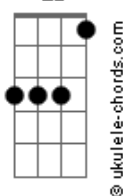

© ukulele-chords.com

Eb