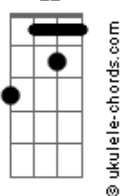

© ukulele-chords.com

Gb