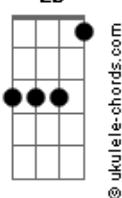

© ukulele-chords.com

Eb