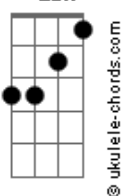

© ukulele-chords.com

Ebm