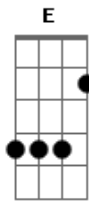

© ukulele-chords.com