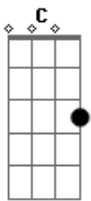

The Walkins - O Sinal

Tom: C

Intro: C G Am Am F Em Dm C G

Am Am F Em Dm C G Am Am F Em Dm C G

Am Am F Em G

C F G (F G)

Sei que ele estava prá chegar

C F G (F G)

e não estava muito longe

C F G (F G)

agora que o astro chegou

C F G (F G)

eu me pergunto vou prá onde

C F G (F

o mundo anda sempre tão normal

G)

C F G (F

se vê menos o bem e mais o mal

G)

C F G (F G)

o mundo anda sempre tão igual

C F G (F G

só sabem esperar pelo sinal

C F G F C F G F G

O sinal o sinal o sinal o sinal

C G Am Am F

eles me dizendo que pretendem mandar por

mais uns mil anos

C G Am Am F Em

você e eu não podemos deixar o mundo nas mãos

destes tiranos

destes tiranos

C F G (F G)

Sei que eu nasci foi aqui mesmo

C F G (F G)

e se pra gostar eu vou gostar daqui

C F G (F G)

É bem mais fácil reclamar de tudo

C F G (F G)

do que se tocar e agir

C F G (F G)

E você quer sempre muito mais

C F G (F G)

dinheiro amor e quer viver em paz

C F G (F G)

Se você chegou até aqui

C F G (F G)

vai ter que aprender a repetir

C F G F C F G F G

O sinal o sinal o sinal o sinal

C G Am Am F Em

E eles te explorando e tirando o futuro do

meu filho

C G Am Am F

E as pessoas se matando se esqueceram do

amor e do destino

Solo: C G Am Am F Em Dm C G Am

Am F Em G

C F G (F G)

Sei que ele estava prá chegar

C F G (F G)

e não estava muito longe

C F G (F G)

agora que ele chegou

C F G (F G)

eu me pergunto vou prá onde

C G Am Am F Em

eles me dizendo que pretendem mandar por

mais uns mil anos

C G Am Am F Em

você e eu não podemos deixar o mundo nas mãos

destes tiranos

destes tiranos

Solo final: C G Am Am F Em Dm C G Am Am F Em Dm

Acordes

© ukulele-chords.com