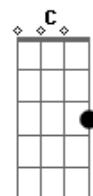

© ukulele-chords.com