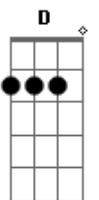

© ukulele-chords.com