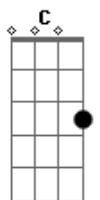

© ukulele-chords.com