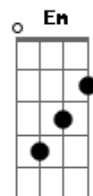

© ukulele-chords.com