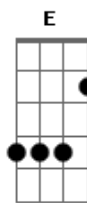

The Strokes - Take It Or Leave It

Tom: A
Intro: FIRST GUITAR

e depois

GUITARRA 1

GUITARRA 2

C Bb D (acordes no final)

VERSO

Isso e a mesma coisa da segunda parte da introducao, mas toque ela uma vez antes de todo comecinho dos versos.

That's right

PARE E FAÇA O SOLO

GUITARRA 2

toque C Ab durante toda essa parte
FIRST GUITAR

(com distorcao pesada)

esse solinho nao e facil entao nao ficou perfeito
((((

(continue tocando ate um

BRIDGE 2

Acordes usados na musica
C Bb D C Bb Dm E Eb Ab

Acordes

© ukulele-chords.com

© ukulele-chords.com

© ukulele-chords.com

© ukulele-chords.com

© ukulele-chords.com

© ukulele-chords.com