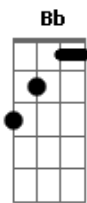

The Strokes - Take It Or Leave It

Tom: A
Intro: FIRST GUITAR

e depois

GUITARRA 1

GUITARRA 2

C Bb D (acordes no final)

VERSO

Isso e a mesma coisa da segunda parte da introducao, mas toque ela uma vez antes de todo comecinho dos versos.

C
That's right
(continue tocando C ate o E do BRIDGE 2)

BRIDGE 2

E Eb D C
Oh, he's gonna let you down

E Eb D C
He's gonna let you down
E Eb D C
He's gonna let you down
E Eb D C
He's gonna break your back for a chance
E Eb D C
He's gonna steal your friends if he can
E Eb D (continue tocando o D)
He's gonna win someday
VERSO

That's right

PARE E FAÇA O SOLO

GUITARRA 2

toque C Ab durante toda essa parte
FIRST GUITAR

(com distorcao pesada)

esse solinho nao e facil entao nao ficou perfeito
((((

(continue tocando ate um

BRIDGE 2

Acordes usados na musica
C Bb D C Bb Dm E Eb Ab

Acordes

© ukulele-chords.com

© ukulele-chords.com

© ukulele-chords.com

© ukulele-chords.com

© ukulele-chords.com

© ukulele-chords.com