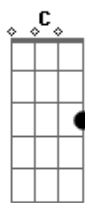

© ukulele-chords.com

© ukulele-chords.com

© ukulele-chords.com

© ukulele-chords.com

© ukulele-chords.com

© ukulele-chords.com

© ukulele-chords.com

© ukulele-chords.com