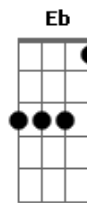

The Strokes - Take It Or Leave It

Tom: A
Intro: FIRST GUITAR

e depois

GUITARRA 1

GUITARRA 2

C Bb D (acordes no final)

VERSO

Isso e a mesma coisa da segunda parte da introducao, mas toque ela uma vez antes de todo comecinho dos versos.

That's right

PARE E FAÇA O SOLO

GUITARRA 2

toque C Ab durante toda essa parte
FIRST GUITAR

(com distorcao pesada)

esse solinho nao e facil entao nao ficou perfeito
((((

(continue tocando ate um

BRIDGE 2

Acordes usados na musica
C Bb D C Bb Dm E Eb Ab

Acordes

© ukulele-chords.com

© ukulele-chords.com

© ukulele-chords.com

© ukulele-chords.com

© ukulele-chords.com

© ukulele-chords.com