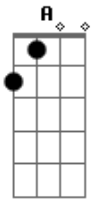

The Strokes - Reptilia

Tom: **A**
Intro: Guitarra 1[Main Riff]:

```
G|--7--| |--9--|
D|--9--| |--9--|
A|--9--| |--7--|
E|--7--| |-----|
```

[Main Riff Variação]

Guitarra 2:

Guitarra 2:

Riff B:
Guitarra 2:

```
E|-----| |-----| |-----| |-----| |-----| |-----| |-----| |-----|
B|-15\   | |-10/   | |-12/   | |-14\   | |-12/   | |-14\   | |-10/   | |-15-   |
G|-----| |-----| |-----| |-----| |-----| |-----| |-----|
D|-----| |-----| |-----| |-----| |-----| |-----| |-----|
A|-14\   | |--9/   | |-10/   | |-12\   | |-10/   | |-12\   | |--9/   | |-14-   |
E|-----| |-----| |-----| |-----| |-----| |-----| |-----|
```

[Palm Mute]

```
E|-----|
B|-----|
G|--7--|
D|--9--|
A|--9--|
E|--7--|
```

Guitarra 1 4x:

[Final]

```
E|--7--|
B|--7--|
G|--7--|
D|--9--|
A|--9--|
E|-----|
```

Guitarra 1:

Bm **E**
E|--7--| |--x--|
B|--7--| |--9--|

Acordes

© ukulele-chords.com