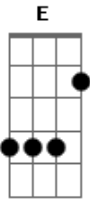

© ukulele-chords.com