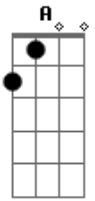

The Strokes - Reptilia

Tom: **A**
Intro: Guitarra 1[Main Riff]:

```
G|--7--| |--9--|
D|--9--| |--9--|
A|--9--| |--7--|
E|--7--| |-----|
```

[Main Riff Variação]

Guitarra 2:

Guitarra 2:

Riff B:
Guitarra 2:

E|-----|	|-----|	|-----|	|-----|	|-----|	|-----|	|-----|	|-----|
B|-15\	|-10/|	|-12/|	|-14\	|-12/|	|-14\	|-10/|	|-15-
G|-----|	|-----|	|-----|	|-----|	|-----|	|-----|	|-----|	|-----|
D|-----|	|-----|	|-----|	|-----|	|-----|	|-----|	|-----|	|-----|
A|-14\	|-9/|	|-10/|	|-12\	|-10/|	|-12\	|-9/|	|-14-
E|-----|	|-----|	|-----|	|-----|	|-----|	|-----|	|-----|	|-----|

[Palm Mute]

```
E|-----|
B|-----|
G|--7--|
D|--9--|
A|--9--|
E|--7--|
```

Guitarra 1 4x:

[Final]

```
E|--7--|
B|--7--|
G|--7--|
D|--9--|
A|--9--|
E|-----|
```

Guitarra 1:
Bm **E**
E|--7--| |--x--|
B|--7--| |--9--|

Acordes

© ukulele-chords.com