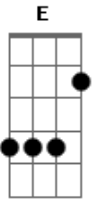

© ukulele-chords.com