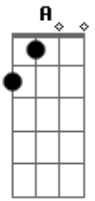

The Strokes - Reptilia

Tom: **A**
Intro: Guitarra 1[Main Riff]:

```
G|--7--| |--9--|
D|--9--| |--9--|
A|--9--| |--7--|
E|--7--| |-----|
```

[Main Riff Variação]

Guitarra 2:

Guitarra 2:

Riff B:
Guitarra 2:

E	|-----|	|-----|	|-----|	|-----|	|-----|	|-----|	|-----|	|-----|
B	| -15\ |	| -10/ |	| -12/ |	| -14\ |	| -12/ |	| -14\ |	| -10/ |	| -15- |
G	|-----|	|-----|	|-----|	|-----|	|-----|	|-----|	|-----|	|-----|
D	|-----|	|-----|	|-----|	|-----|	|-----|	|-----|	|-----|	|-----|
A	| -14\ |	| -9/ |	| -10/ |	| -12\ |	| -10/ |	| -12\ |	| -9/ |	| -14- |
E	|-----|	|-----|	|-----|	|-----|	|-----|	|-----|	|-----|	|-----|

[Palm Mute]

```
E|-----|
B|-----|
G|--7--|
D|--9--|
A|--9--|
E|--7--|
```

Guitarra 1 4x:

[Final]

```
E|--7--|
B|--7--|
G|--7--|
D|--9--|
A|--9--|
E|-----|
```

Guitarra 1:
Bm **E**

```
E|--7--| |--x--|
B|--7--| |--9--|
```

Acordes

© ukulele-chords.com