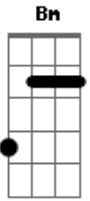

© ukulele-chords.com