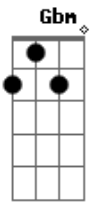

The Starlights - bethel music

tom:

Intro: A D A A
 Como luz na escuridão
 A distância não te apaga
 Cada bilho é um sinal
 Chama que aquece a alma

Oh, longe não estás
 Te sinto aqui
 Oh, mesmo ao esperar
 Te sinto aqui

Te sinto aqui
 Oh, longe não estás
 Te sinto aqui
 Oh, mesmo ao esperar
 Te sinto aqui
 (Gbm D A E)
 (Gbm D A E)

Tudo poder ver
 Nada a esconder
 Entre nós, entre nós
 Estás mais perto que
 O ar em meus pulmões
 E sopra em mim, e sopra em mim
 Deus conosco és
 Sempre aqui estás
 Emanuel, Emanuel
 Infinito és
 Tua Glória é sem final
 Jesus, Jesus

Oh, longe não estás
 Te sinto aqui
 Oh, mesmo ao esperar
 Te sinto aqui

Acordes

© ukulele-chords.com

© ukulele-chords.com

© ukulele-chords.com

© ukulele-chords.com

© ukulele-chords.com