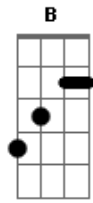

© ukulele-chords.com