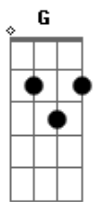

[00:14] Verse (Slide)

G |-----||
D |-----5-----5-----||-----5-----||
A |-----5h7-----5h7-----||-3-3-----5h7-----||
E |-----0-----0-----0-----||-----0-----0-----||
-10\-----|

[00:14] Verse (Pop)

G |-----||
D |-----5-----5-----||-----5-----||
A |-----5h7-----5h7-----||-3-3-----5h7-----||
E |-----0-----0-----0-----||-----0-----0-----||
-7p-----|

[00:28] Verse (Main Riff)

G |-----||
D |-----5-----5-----||-----5-----||
A |-----5h7-----5h7-----||-3-3-----5h7-----||
E |-----0-----0-----0-----||-----0-----0-----||
-5p-----|

[00:35] Repeat Verse Main Riff

[00:43] Chorus

G |-----||

D |-----||
A |-----3-3-----3-3-----2-2-----2-2-3-----||-3-3-----2-2-----3-5-----||
E |-----03-----3-----02-----||-----3-----2-----0-----0-----|| 3x

[01:03] Verse Main Riff 2x

[01:18] Verse (Pop)

[01:03] Verse Main Riff

[01:31] Chorus

[01:52] Verse (D note)

G |-----||
D |-----5-----5-----||-----5-----||
A |-----5h7-----5h7-----||-3-3-----5h7-----||
E |-----0-----0-----0-----||-----0-----0-----||
---5h7--|

[01:59] Verse (Pop) 2x

[02:13] Verse Main Riff

[02:19] Chorus

[02:40] Do You Love Me - Part

G |-----||
D |-----5-----5-----||-----5-----5-----||
A |-----5h7-----5h7-----||-----5h7-----||
E |-----0-----0-----0-----||-3-----0-----5-5-----||
---5h7--|

[02:51] Chorus until End

Acordes

© ukulele-chords.com