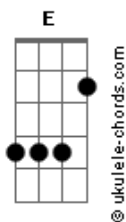

The Smile - The Smoke

tom:

Intro: Em Am

[Verse 1]

Em Dm Em
Easy, easy

Em
It begs me while I'm sleeping

Em
A desire, second chance

I have set myself on fire

Em
It's easy

Am Dm Em
Don't mess with me

D Em Gm Em
Don't mess with me

As I die in the flames

D Em Dm Em E D
As I set myself on fire

Uh

D
Wakes me from my sleep

Em
Smoke wakes me from

Em
Wakes me from my sleep

Smoke wakes me from

Em
Yeah, yeah, yeah, yeah

A one true revolution

D
Wakes me from my sleep

D

Acordes

Smoke wakes me from my sleep

Smoke wakes me

Em
It's easy to leave me

Em
We should give ourselves another
Chance

Em
Let go of our troubles

Em
Into our caress

Our caress

D Em
And we set ourselves on fire

D
We set ourselves on fire

D
Wakes me from my sleep

Smoke wakes me from

Dm
Wakes me from my sleep

Dm
Smoke wakes me from

Dm
Wakes me from my sleep

Dm
Smoke wakes me from my sleep

Dm
Smoke wakes me from my sleep

Yeah

[Final] Dm Bm Em Dm
Bm Em Bm Em
Em Bm Em Dm
Bm Em Bm Em