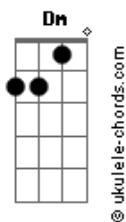

The Smile - The Smoke

tom:

Intro: Em Am

[Verse 1]

Em Dm Em
Easy, easy

Em
It begs me while I'm sleeping

Em
A desire, second chance

I have set myself on fire

Em
It's easy

Am Dm Em
Don't mess with me

D Em Gm Em
Don't mess with me

As I die in the flames

D Em Dm Em E D
As I set myself on fire

Uh

D
Wakes me from my sleep

Em
Smoke wakes me from

Em
Wakes me from my sleep

Smoke wakes me from

Em
Yeah, yeah, yeah, yeah

A one true revolution

D
Wakes me from my sleep

D

Acordes

Smoke wakes me from my sleep

Smoke wakes me

Em
It's easy to leave me

Em
We should give ourselves another
Chance

Em
Let go of our troubles

Em
Into our caress

Our caress

D Em
And we set ourselves on fire

D
We set ourselves on fire

D
Wakes me from my sleep

Smoke wakes me from

Dm
Wakes me from my sleep

Dm
Smoke wakes me from

Dm
Wakes me from my sleep

Dm
Smoke wakes me from my sleep

Dm
Smoke wakes me from my sleep

Yeah

[Final] Dm Bm Em Dm
Bm Em Bm Em
Em Bm Em Dm
Bm Em Bm Em