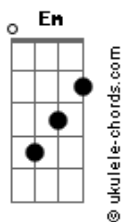

The Smile - The Smoke

tom:

Intro: Em Am

[Verse 1]

Em Dm Em
Easy, easy

Em
It begs me while I'm sleeping

Em
A desire, second chance

I have set myself on fire

Em
It's easy

Am Dm Em
Don't mess with me

D Em Gm Em
Don't mess with me

As I die in the flames

D Em Dm Em E D
As I set myself on fire

Uh

D
Wakes me from my sleep

Em
Smoke wakes me from

Em
Wakes me from my sleep

Smoke wakes me from

Em
Yeah, yeah, yeah, yeah

A one true revolution

D
Wakes me from my sleep

D

Acordes

Smoke wakes me from my sleep

Smoke wakes me

Em
It's easy to leave me

Em
We should give ourselves another
Chance

Em
Let go of our troubles

Em
Into our caress

Our caress

D Em
And we set ourselves on fire

D
We set ourselves on fire

D
Wakes me from my sleep

Smoke wakes me from

Dm
Wakes me from my sleep

Dm
Smoke wakes me from

Dm
Wakes me from my sleep

Dm
Smoke wakes me from my sleep

Dm
Smoke wakes me from my sleep

Yeah

[Final] Dm Bm Em Dm
Bm Em Bm Em
Em Bm Em Dm
Bm Em Bm Em