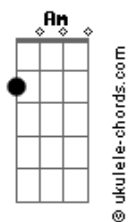

The Smile - The Smoke

tom:

Intro: Em Am

[Verse 1]

Em Dm Em
Easy, easy

Em
It begs me while I'm sleeping

Em
A desire, second chance

I have set myself on fire

Em
It's easy

Am Dm Em
Don't mess with me

D Em Gm Em
Don't mess with me

As I die in the flames

D Em Dm Em E D
As I set myself on fire

Uh

D
Wakes me from my sleep

Em
Smoke wakes me from

Em
Wakes me from my sleep

Smoke wakes me from

Em
Yeah, yeah, yeah, yeah

A one true revolution

D
Wakes me from my sleep

D

Acordes

Smoke wakes me from my sleep

Smoke wakes me

Em
It's easy to leave me

Em
We should give ourselves another
Chance

Em
Let go of our troubles

Em
Into our caress

Our caress

D Em
And we set ourselves on fire

D
We set ourselves on fire

D
Wakes me from my sleep

Smoke wakes me from

Dm
Wakes me from my sleep

Dm
Smoke wakes me from

Dm
Wakes me from my sleep

Dm
Smoke wakes me from my sleep

Dm
Smoke wakes me from my sleep

Yeah

[Final] Dm Bm Em Dm
Bm Em Bm Em
Em Bm Em Dm
Bm Em Bm Em