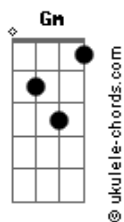

The Smile - The Smoke

tom:

Intro: Em Am

[Verse 1]

Em Dm Em
Easy, easy

Em
It begs me while I'm sleeping

Em
A desire, second chance

I have set myself on fire

Em
It's easy

Am Dm Em
Don't mess with me

D Em Gm Em
Don't mess with me

As I die in the flames

D Em Dm Em E D
As I set myself on fire

Uh

D
Wakes me from my sleep

Em
Smoke wakes me from

Em
Wakes me from my sleep

Smoke wakes me from

Em
Yeah, yeah, yeah, yeah

A one true revolution

D
Wakes me from my sleep

D

Acordes

Smoke wakes me from my sleep

Smoke wakes me

Em
It's easy to leave me

Em
We should give ourselves another
Chance

Em
Let go of our troubles

Em
Into our caress

Our caress

D Em
And we set ourselves on fire

D
We set ourselves on fire

D
Wakes me from my sleep

Smoke wakes me from

Dm
Wakes me from my sleep

Dm
Smoke wakes me from

Dm
Wakes me from my sleep

Dm
Smoke wakes me from my sleep

Dm
Smoke wakes me from my sleep

Yeah

[Final] Dm Bm Em Dm
Bm Em Bm Em
Em Bm Em Dm
Bm Em Bm Em