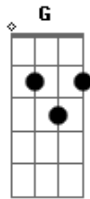

© ukulele-chords.com