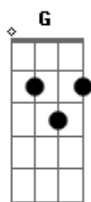

© ukulele-chords.com

© ukulele-chords.com