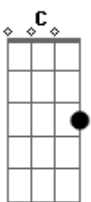

© ukulele-chords.com