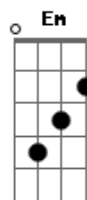

© ukulele-chords.com