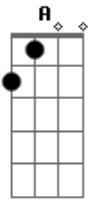

© ukulele-chords.com