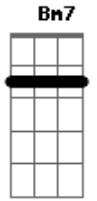

© ukulele-chords.com