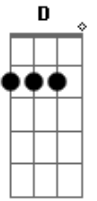

© ukulele-chords.com