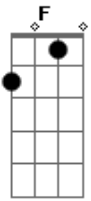

© ukulele-chords.com