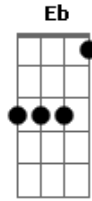

© ukulele-chords.com