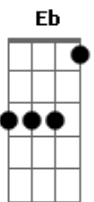

© ukulele-chords.com