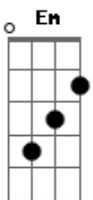

© ukulele-chords.com