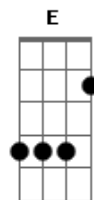

© ukulele-chords.com