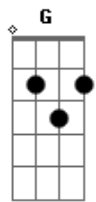

© ukulele-chords.com