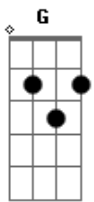

© ukulele-chords.com