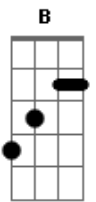

© ukulele-chords.com