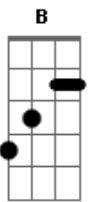

© ukulele-chords.com