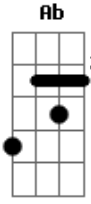

© ukulele-chords.com