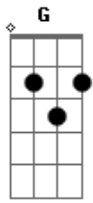

The Pretty Reckless - Sweet Things

Tom: **G**

(Volta ao Verso)

Afinação: **E_b A_b D_b G_b B_b**

Ponte:

E_b Intro:

1.

1.

2.

2.

Refrão:

@

(Intro)
(Refrão)
(Intro)
(Refrão)

Volte ao Refrão a partir do @

Acordes

© ukulele-chords.com