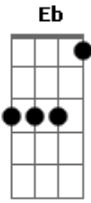

The Pretty Reckless - Sweet Things

Tom: **G**

(Volta ao Verso)

Afinação: **E_b A_b D_b G_b B_b**

Ponte:

E_b Intro:

1.

1.

2.

2.

Refrão:

@

(Intro)
(Refrão)
(Intro)
(Refrão)

Volte ao Refrão a partir do @

Acordes

© ukulele-chords.com