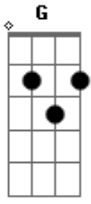

The Pretty Reckless - Sweet Things

Tom: **G**

(Volta ao Verso)

Afinação: **E_b A_b D_b G_b B_b**

Ponte:

E_b Intro:

1.

1.

2.

2.

Refrão:

@

(Intro)
(Refrão)
(Intro)
(Refrão)

Volte ao Refrão a partir do @

Acordes

© ukulele-chords.com