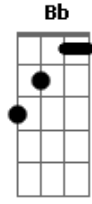

© ukulele-chords.com