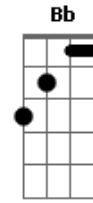

© ukulele-chords.com