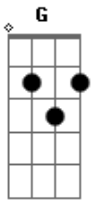

The Pretty Reckless - Sweet Things

Tom: **G**

(Volta ao Verso)

Afinação: **E_b A_b D_b G_b B_b**

Ponte:

E_b Intro:

1.

1.

2.

2.

Refrão:

@

(Intro)
(Refrão)
(Intro)
(Refrão)

Volte ao Refrão a partir do @

Acordes

© ukulele-chords.com