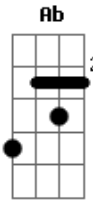

© ukulele-chords.com