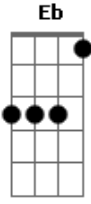

The Pretty Reckless - Sweet Things

Tom: **G**

(Volta ao Verso)

Afinação: **E_b A_b D_b G_b B_b**

Ponte:

E_b Intro:

1.

1.

2.

2.

Refrão:

@

(Intro)
(Refrão)
(Intro)
(Refrão)

Volte ao Refrão a partir do @

Acordes

© ukulele-chords.com