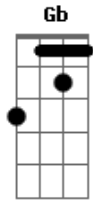

© ukulele-chords.com