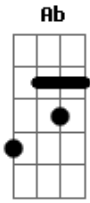

© ukulele-chords.com