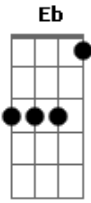

© ukulele-chords.com