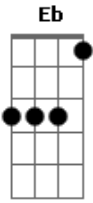

The Pretty Reckless - Sweet Things

Tom: **G**

(Volta ao Verso)

Afinação: **E_b A_b D_b G_b B_b**

Ponte:

E_b Intro:

1.

1.

2.

2.

Refrão:

@

(Intro)
(Refrão)
(Intro)
(Refrão)

Volte ao Refrão a partir do @

Acordes

© ukulele-chords.com