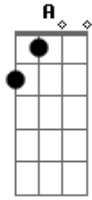

? ? ? ? ? ? ? ? ? ? ? ? ? ? ? ? ? ?

Gbm D A
 I would lie for you, my love

My love (Make me wanna die)

Ao fim da segunda vez toque esta riff e depois o pré-refrão:

? ? ? ? ? ? ? ? ? ? ? ? ? ? ? ? ? ?

Gbm D A
 And I would steal for you, my love

My love (Make me wanna die)

Pré-Refrão:

pm.
 Refrão:

Gbm D B
 And I would die for you, my love

My love >>>>> (**D E Gbm E**) 4x

? ? ? ? ? ? ? ? ? ?

(Intro)

Acordes