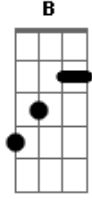

© ukulele-chords.com