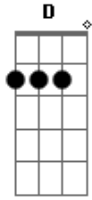

© ukulele-chords.com