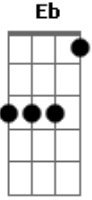

© ukulele-chords.com

© ukulele-chords.com