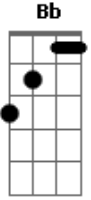

© ukulele-chords.com