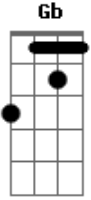

© ukulele-chords.com