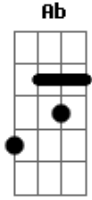

© ukulele-chords.com