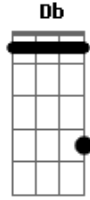

© ukulele-chords.com