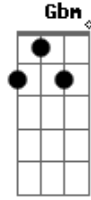

© ukulele-chords.com