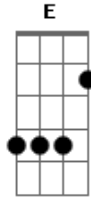

© ukulele-chords.com