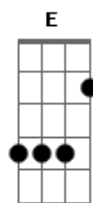

© ukulele-chords.com