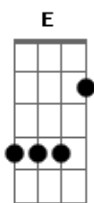

© ukulele-chords.com