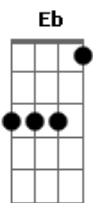

The Pretty Reckless - Follow Me Down

Tom: **D**

pm.

Eb Afinação : **Eb**

Afinação: **Eb Ab Db Gb Bb**

pm.

Guitarra 1 (Introdução)

pm

VERSO

pm.

Riff (Introdução)

pm.

Guitarra 2 (Introdução)

pm

PONTE
guitarra 1

pm

guitarra 2

Pré-refrão (parte sem distorção)

Solo do Piano:

REFRÃO

pm. REFRÃO

.

pm.

Riff (o mesmo da introdução)

RIFF (INTRODUÇÃO)

guitarra 2 (Introdução)

pm ..

guitarra 2 (Introdução)

VERSO

Segue no twitter: @tifannyknox

Acordes

© ukulele-chords.com