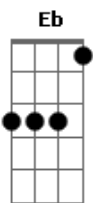

© ukulele-chords.com

© ukulele-chords.com