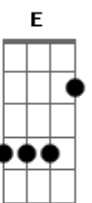

© ukulele-chords.com