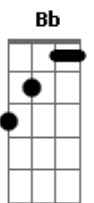

© ukulele-chords.com