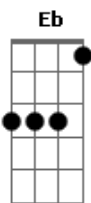

The Pretty Reckless - Follow Me Down

Tom: **D**

pm.

Eb Afinação : **Eb**

Afinação: **Eb Ab Db Gb Bb**

pm.

Guitarra 1 (Introdução)

pm

VERSO

pm.

Riff (Introdução)

pm.

Guitarra 2 (Introdução)

pm

PONTE
guitarra 1

pm

guitarra 2

Pré-refrão (parte sem distorção)

Solo do Piano:

REFRÃO

pm. REFRÃO

. pm.

Riff (o mesmo da introdução)

RIFF (INTRODUÇÃO)

guitarra 2 (Introdução)

pm ..

guitarra 2 (Introdução)

VERSO

Segue no twitter: @tifannyknox

Acordes

© ukulele-chords.com

© ukulele-chords.com