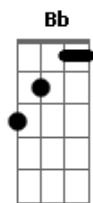

© ukulele-chords.com