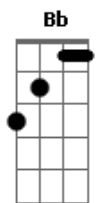

The Parabolics - Mary Ley

tom:

Intro: Bb7 Bb Bb Am

[Refrão]

Am Bb7
Oh, Mary Ley
F C
Desligue o som
Bb F
Tire o batom now
Am Bb7
Oh, Mary Ley
F C
Troque essa roupa
Bb F
Vire essa folha
Am Bb7
Oh, Mary Ley
Am Bb
Oh Mary Ley
Am Bb7
Oh, Mary Ley

[Primeira Parte]

Db Ab
Yo te quiero (é só um sonho)
Db
I still love you (melhor acordar)
Ab
Non ti lascio (você está só)
Db
Esperando quem não vai voltar
Ab
Yo te quiero (é só um sonho)
Db
I still love you (melhor acordar)
Ab
Non ti lascio (você está só)
Db
Esperando quem não vai voltar

[Refrão]

Am Bb7
Oh, Mary Ley
F C
Desligue o som

Acordes

© ukulele-chords.com