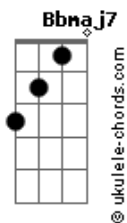

# The Parabolics - Mary Ley

tom:

Intro: Bb7 Bb Bb Am

[Refrão]

Am Bb7  
Oh, Mary Ley  
F C  
Desligue o som  
Bb F  
Tire o batom now  
Am Bb7  
Oh, Mary Ley  
F C  
Troque essa roupa  
Bb F  
Vire essa folha  
Am Bb7  
Oh, Mary Ley  
Am Bb7M  
Oh Mary Ley  
Am Bb7  
Oh, Mary Ley

[Primeira Parte]

Db7M Ab7M  
Yo te quiero (é só um sonho)  
Db7M  
I still love you (melhor acordar)  
Ab7M  
Non ti lascio (você está só)  
Db7M  
Esperando quem não vai voltar  
  
Ab7M  
Yo te quiero (é só um sonho)  
Db7M  
I still love you (melhor acordar)  
Ab7M  
Non ti lascio (você está só)  
Db7M  
Esperando quem não vai voltar

## Acordes

Bb F  
Tire o batom now  
Am Bb7  
Oh, Mary Ley  
F C  
Fure essa bolha  
Bb F  
Faça uma escolha  
Am Bb7  
Oh, Mary Ley  
Am Bb7M  
Oh Mary Ley  
Am Bb7  
Oh, Mary Ley

[Solo] Db7M Ab7M Db7M Fm  
Db7M Ab7M Db7M F Bb7

[Refrão Final]

Am Bb7  
Oh, Mary Ley  
F C  
Desligue o som  
Bb F  
Tire o batom now  
Am Bb7  
Oh, Mary Ley  
F C  
Troque essa roupa  
Bb F  
Vire essa folha  
  
Am Bb7  
Oh, Mary Ley  
F C  
Desligue o som  
Bb F  
Tire o batom now  
Am Bb7  
Oh, Mary Ley  
F C  
Fure essa bolha  
Bb F  
Faça uma escolha  
Am Bb7  
Oh, Mary Ley  
Am Bb7M  
Oh Mary Ley  
Am Bb7  
Oh, Mary Ley