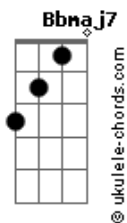

# The Parabolics - Mary Ley

tom:

Intro: Bb7 Bb Bb Am

[Refrão]

Am Bb7  
Oh, Mary Ley  
F C  
Desligue o som  
Bb F  
Tire o batom now  
Am Bb7  
Oh, Mary Ley  
F C  
Troque essa roupa  
Bb F  
Vire essa folha  
Am Bb7  
Oh, Mary Ley  
Am Bb7M  
Oh Mary Ley  
Am Bb7  
Oh, Mary Ley

[Primeira Parte]

Db7M Ab7M  
Yo te quiero (é só um sonho)  
Db7M  
I still love you (melhor acordar)  
Ab7M  
Non ti lascio (você está só)  
Db7M  
Esperando quem não vai voltar  
Ab7M  
Yo te quiero (é só um sonho)  
Db7M  
I still love you (melhor acordar)  
Ab7M  
Non ti lascio (você está só)  
Db7M  
Esperando quem não vai voltar

## Acordes

Bb F  
Tire o batom now  
Am Bb7  
Oh, Mary Ley  
F C  
Fure essa bolha  
Bb F  
Faça uma escolha  
Am Bb7  
Oh, Mary Ley  
Am Bb7M  
Oh Mary Ley  
Am Bb7  
Oh, Mary Ley

[Solo] Db7M Ab7M Db7M Fm  
Db7M Ab7M Db7M F Bb7

[Refrão Final]

Am Bb7  
Oh, Mary Ley  
F C  
Desligue o som  
Bb F  
Tire o batom now  
Am Bb7  
Oh, Mary Ley  
F C  
Troque essa roupa  
Bb F  
Vire essa folha  
Am Bb7  
Oh, Mary Ley  
F C  
Desligue o som  
Bb F  
Tire o batom now  
Am Bb7  
Oh, Mary Ley  
F C  
Fure essa bolha  
Bb F  
Faça uma escolha  
Am Bb7  
Oh, Mary Ley  
Am Bb7M  
Oh Mary Ley  
Am Bb7  
Oh, Mary Ley