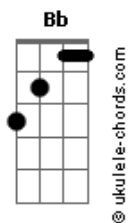

# The Parabolics - Mary Ley

tom:

Intro: Bb7 Bb Bb Am

[Refrão]

Am Bb7  
Oh, Mary Ley  
F C  
Desligue o som  
Bb F  
Tire o batom now  
Am Bb7  
Oh, Mary Ley  
F C  
Troque essa roupa  
Bb F  
Vire essa folha  
Am Bb7  
Oh, Mary Ley  
Am Bb7M  
Oh Mary Ley  
Am Bb7  
Oh, Mary Ley

[Primeira Parte]

Db7M Ab7M  
Yo te quiero (é só um sonho)  
Db7M  
I still love you (melhor acordar)  
Ab7M  
Non ti lascio (você está só)  
Db7M  
Esperando quem não vai voltar  
  
Ab7M  
Yo te quiero (é só um sonho)  
Db7M  
I still love you (melhor acordar)  
Ab7M  
Non ti lascio (você está só)  
Db7M  
Esperando quem não vai voltar

## Acordes

Bb F  
Tire o batom now  
Am Bb7  
Oh, Mary Ley  
F C  
Fure essa bolha  
Bb F  
Faça uma escolha  
Am Bb7  
Oh, Mary Ley  
Am Bb7M  
Oh Mary Ley  
Am Bb7  
Oh, Mary Ley

[Solo] Db7M Ab7M Db7M Fm  
Db7M Ab7M Db7M F Bb7

[Refrão Final]

Am Bb7  
Oh, Mary Ley  
F C  
Desligue o som  
Bb F  
Tire o batom now  
Am Bb7  
Oh, Mary Ley  
F C  
Troque essa roupa  
Bb F  
Vire essa folha  
  
Am Bb7  
Oh, Mary Ley  
F C  
Desligue o som  
Bb F  
Tire o batom now  
Am Bb7  
Oh, Mary Ley  
F C  
Fure essa bolha  
Bb F  
Faça uma escolha  
Am Bb7  
Oh, Mary Ley  
Am Bb7M  
Oh Mary Ley  
Am Bb7  
Oh, Mary Ley