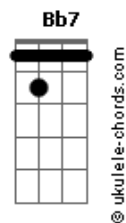

The Parabolics - Mary Ley

tom:

Intro: Bb7 Bb Bb Am

[Refrão]

Am Bb7
Oh, Mary Ley
F C
Desligue o som
Bb F
Tire o batom now
Am Bb7
Oh, Mary Ley
F C
Troque essa roupa
Bb F
Vire essa folha
Am Bb7
Oh, Mary Ley
Am Bb7M
Oh Mary Ley
Am Bb7
Oh, Mary Ley

[Primeira Parte]

Db7M Ab7M
Yo te quiero (é só um sonho)
Db7M
I still love you (melhor acordar)
Ab7M
Non ti lascio (você está só)
Db7M
Esperando quem não vai voltar
Ab7M
Yo te quiero (é só um sonho)
Db7M
I still love you (melhor acordar)
Ab7M
Non ti lascio (você está só)
Db7M
Esperando quem não vai voltar

[Refrão]

Am Bb7
Oh, Mary Ley
F C
Desligue o som

Acordes

Bb F
Tire o batom now
Am Bb7
Oh, Mary Ley
F C
Fure essa bolha
Bb F
Faça uma escolha
Am Bb7
Oh, Mary Ley
Am Bb7M
Oh Mary Ley
Am Bb7
Oh, Mary Ley

[Solo] Db7M Ab7M Db7M Fm
Db7M Ab7M Db7M F Bb7

[Refrão Final]

Am Bb7
Oh, Mary Ley
F C
Desligue o som
Bb F
Tire o batom now
Am Bb7
Oh, Mary Ley
F C
Troque essa roupa
Bb F
Vire essa folha
Am Bb7
Oh, Mary Ley
F C
Desligue o som
Bb F
Tire o batom now
Am Bb7
Oh, Mary Ley
F C
Fure essa bolha
Bb F
Faça uma escolha
Am Bb7
Oh, Mary Ley
Am Bb7M
Oh Mary Ley
Am Bb7
Oh, Mary Ley