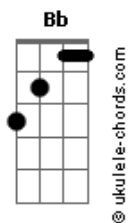

The Parabolics - Mary Ley

tom:

Intro: Bb7 Bb Bb Am

[Refrão]

Am Bb7
Oh, Mary Ley
F C
Desligue o som
Bb F
Tire o batom now
Am Bb7
Oh, Mary Ley
F C
Troque essa roupa
Bb F
Vire essa folha
Am Bb7
Oh, Mary Ley
Am Bb7M
Oh Mary Ley
Am Bb7
Oh, Mary Ley

[Primeira Parte]

Db7M Ab7M
Yo te quiero (é só um sonho)
Db7M
I still love you (melhor acordar)
Ab7M
Non ti lascio (você está só)
Db7M
Esperando quem não vai voltar
Ab7M
Yo te quiero (é só um sonho)
Db7M
I still love you (melhor acordar)
Ab7M
Non ti lascio (você está só)
Db7M
Esperando quem não vai voltar

[Refrão]

Am Bb7
Oh, Mary Ley
F C
Desligue o som

Acordes

Bb F
Tire o batom now
Am Bb7
Oh, Mary Ley
F C
Fure essa bolha
Bb F
Faça uma escolha
Am Bb7
Oh, Mary Ley
Am Bb7M
Oh Mary Ley
Am Bb7
Oh, Mary Ley

[Solo] Db7M Ab7M Db7M Fm
Db7M Ab7M Db7M F Bb7

[Refrão Final]

Am Bb7
Oh, Mary Ley
F C
Desligue o som
Bb F
Tire o batom now
Am Bb7
Oh, Mary Ley
F C
Troque essa roupa
Bb F
Vire essa folha
Am Bb7
Oh, Mary Ley
F C
Desligue o som
Bb F
Tire o batom now
Am Bb7
Oh, Mary Ley
F C
Fure essa bolha
Bb F
Faça uma escolha
Am Bb7
Oh, Mary Ley
Am Bb7M
Oh Mary Ley
Am Bb7
Oh, Mary Ley