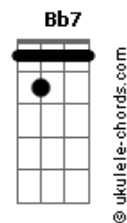

The Parabolics - Mary Ley

tom:

Intro: Bb7 Bb Bb Am

[Refrão]

Am Bb7
Oh, Mary Ley
F C
Desligue o som
Bb F
Tire o batom now
Am Bb7
Oh, Mary Ley
F C
Troque essa roupa
Bb F
Vire essa folha
Am Bb7
Oh, Mary Ley
Am Bb7M
Oh Mary Ley
Am Bb7
Oh, Mary Ley

[Primeira Parte]

Db7M Ab7M
Yo te quiero (é só um sonho)
Db7M
I still love you (melhor acordar)
Ab7M
Non ti lascio (você está só)
Db7M
Esperando quem não vai voltar
Ab7M
Yo te quiero (é só um sonho)
Db7M
I still love you (melhor acordar)
Ab7M
Non ti lascio (você está só)
Db7M
Esperando quem não vai voltar

[Refrão]

Am Bb7
Oh, Mary Ley
F C
Desligue o som

Acordes

Bb F
Tire o batom now
Am Bb7
Oh, Mary Ley
F C
Fure essa bolha
Bb F
Faça uma escolha
Am Bb7
Oh, Mary Ley
Am Bb7M
Oh Mary Ley
Am Bb7
Oh, Mary Ley

[Solo] Db7M Ab7M Db7M Fm
Db7M Ab7M Db7M F Bb7

[Refrão Final]

Am Bb7
Oh, Mary Ley
F C
Desligue o som
Bb F
Tire o batom now
Am Bb7
Oh, Mary Ley
F C
Troque essa roupa
Bb F
Vire essa folha
Am Bb7
Oh, Mary Ley
F C
Desligue o som
Bb F
Tire o batom now
Am Bb7
Oh, Mary Ley
F C
Fure essa bolha
Bb F
Faça uma escolha
Am Bb7
Oh, Mary Ley
Am Bb7M
Oh Mary Ley
Am Bb7
Oh, Mary Ley