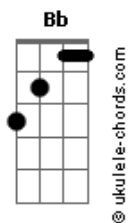

# The Parabolics - Mary Ley

tom:

Intro: Bb7 Bb Bb Am

[Refrão]

Am Bb7  
Oh, Mary Ley  
F C  
Desligue o som  
Bb F  
Tire o batom now  
Am Bb7  
Oh, Mary Ley  
F C  
Troque essa roupa  
Bb F  
Vire essa folha  
Am Bb7  
Oh, Mary Ley  
Am Bb7M  
Oh Mary Ley  
Am Bb7  
Oh, Mary Ley

[Primeira Parte]

Db7M Ab7M  
Yo te quiero (é só um sonho)  
Db7M  
I still love you (melhor acordar)  
Ab7M  
Non ti lascio (você está só)  
Db7M  
Esperando quem não vai voltar  
Ab7M  
Yo te quiero (é só um sonho)  
Db7M  
I still love you (melhor acordar)  
Ab7M  
Non ti lascio (você está só)  
Db7M  
Esperando quem não vai voltar

## Acordes

Bb F  
Tire o batom now  
Am Bb7  
Oh, Mary Ley  
F C  
Fure essa bolha  
Bb F  
Faça uma escolha  
Am Bb7  
Oh, Mary Ley  
Am Bb7M  
Oh Mary Ley  
Am Bb7  
Oh, Mary Ley

[Solo] Db7M Ab7M Db7M Fm  
Db7M Ab7M Db7M F Bb7

[Refrão Final]

Am Bb7  
Oh, Mary Ley  
F C  
Desligue o som  
Bb F  
Tire o batom now  
Am Bb7  
Oh, Mary Ley  
F C  
Troque essa roupa  
Bb F  
Vire essa folha  
Am Bb7  
Oh, Mary Ley  
F C  
Desligue o som  
Bb F  
Tire o batom now  
Am Bb7  
Oh, Mary Ley  
F C  
Fure essa bolha  
Bb F  
Faça uma escolha  
Am Bb7  
Oh, Mary Ley  
Am Bb7M  
Oh Mary Ley  
Am Bb7  
Oh, Mary Ley