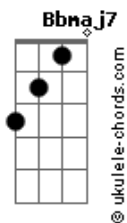

The Parabolics - Mary Ley

tom:

Intro: Bb7 Bb Bb Am

[Refrão]

Am Bb7
Oh, Mary Ley
F C
Desligue o som
Bb F
Tire o batom now
Am Bb7
Oh, Mary Ley
F C
Troque essa roupa
Bb F
Vire essa folha
Am Bb7
Oh, Mary Ley
Am Bb7M
Oh Mary Ley
Am Bb7
Oh, Mary Ley

[Primeira Parte]

Db7M Ab7M
Yo te quiero (é só um sonho)
Db7M
I still love you (melhor acordar)
Ab7M
Non ti lascio (você está só)
Db7M
Esperando quem não vai voltar
Ab7M
Yo te quiero (é só um sonho)
Db7M
I still love you (melhor acordar)
Ab7M
Non ti lascio (você está só)
Db7M
Esperando quem não vai voltar

[Refrão]

Am Bb7
Oh, Mary Ley
F C
Desligue o som

Acordes

Bb F
Tire o batom now
Am Bb7
Oh, Mary Ley
F C
Fure essa bolha
Bb F
Faça uma escolha
Am Bb7
Oh, Mary Ley
Am Bb7M
Oh Mary Ley
Am Bb7
Oh, Mary Ley

[Solo] Db7M Ab7M Db7M Fm
Db7M Ab7M Db7M F Bb7

[Refrão Final]

Am Bb7
Oh, Mary Ley
F C
Desligue o som
Bb F
Tire o batom now
Am Bb7
Oh, Mary Ley
F C
Troque essa roupa
Bb F
Vire essa folha
Am Bb7
Oh, Mary Ley
F C
Desligue o som
Bb F
Tire o batom now
Am Bb7
Oh, Mary Ley
F C
Fure essa bolha
Bb F
Faça uma escolha
Am Bb7
Oh, Mary Ley
Am Bb7M
Oh Mary Ley
Am Bb7
Oh, Mary Ley