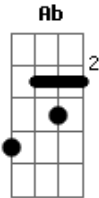

© ukulele-chords.com