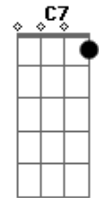

© ukulele-chords.com