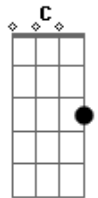

© ukulele-chords.com