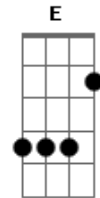

© ukulele-chords.com