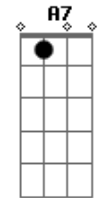

© ukulele-chords.com