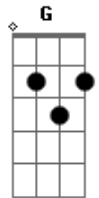

© ukulele-chords.com