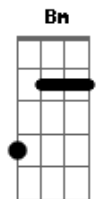

© ukulele-chords.com