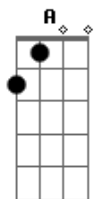

The Outs - Tempos Loucos

Tom: A

Intro: A C Bm A

A C Bm
Estou aqui para te ver
A C Bm
Fecho os olhos com você
A C Bm
Estamos juntos numa mesma dimensão
A C Bm
Flutuamos nessa mesma direção

E A D
Tempos loucos por aí
G
Feche a porta agora
E A D
Tempos loucos por aí
G
Feche a porta agora

(A C Bm A)

A C Bm
Os problemas vão ficar
A C Bm
Mas foi bom te encontrar
A C Bm

Estamos juntos numa mesma dimensão

A C Bm
Flutuamos nessa mesma direção

E A D
Tempos loucos por aí
G
Feche a porta agora
E A D
Tempos loucos por aí
G
Feche a porta agora

D G
Deixe tudo lá fora
D G A C A C A C A C
E esqueça o que faz mal

(A C Bm A)

A C Bm
Estou aqui para te ver
A C Bm
Fecho os olhos com você
A C Bm
Estamos juntos numa mesma dimensão
A C Bm
Flutuamos nessa mesma direção

Acordes

© ukulele-chords.com