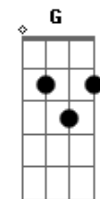

© ukulele-chords.com