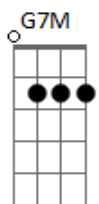

© ukulele-chords.com