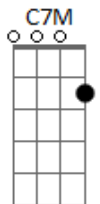

Estamos juntos numa mesma dimensão
A7M C7M Bm
Flutuamos nessa mesma direção

E A7M D7M
Tempos loucos por aí
G7M
Feché a porta agora
E A7M D7M
Tempos loucos por aí
G7M
Feché a porta agora

D7M G7M
Deixe tudo lá fora
D7M G7M A7M C7M A7M C7M A7M C7M
E esqueça o que faz mal

(A7M C7M Bm A7M)

A7M C7M Bm
Estou aqui para te ver
A7M C7M Bm
Fecho os olhos com você
A7M C7M Bm
Estamos juntos numa mesma dimensão
A7M C7M Bm
Flutuamos nessa mesma direção

Acordes

© ukulele-chords.com

© ukulele-chords.com