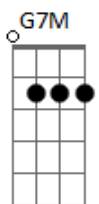

© ukulele-chords.com