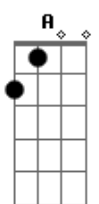

© ukulele-chords.com