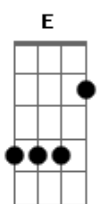

© ukulele-chords.com