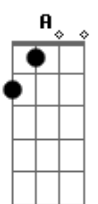

© ukulele-chords.com