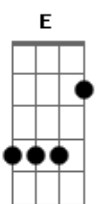

© ukulele-chords.com