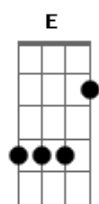

© ukulele-chords.com