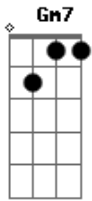

© ukulele-chords.com