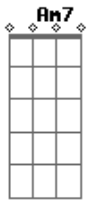

© ukulele-chords.com