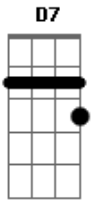

© ukulele-chords.com