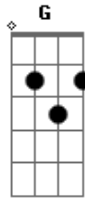

© ukulele-chords.com