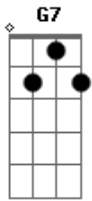

© ukulele-chords.com