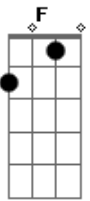

© ukulele-chords.com