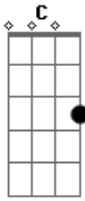

The Outs - Doce Amargo

Tom: C
Intro: C D7

C C A7
Eu quero ir andando
C C A7
Mas não sei onde vou chegar
C C A7
Um doce bem amargo
C C A7
Me levou para outro lugar
F D7
E quando menos esperei
C A7
Pude te ver perto do sol
F D7
Num barco a vela lá no céu
G Am7 G7 Am7 G Am7 G7
Mal pude acreditar

C C A7
Pedacos de estrelas
C C A7
Cintilam pelo chão
C C A7
Não acredito que estou tão alto
C C A7
Mas, tudo bem, estou contigo então
F D7
Me sinto estranho e um pouco tonto
C A7
É o inicio do final
F D7
Você me gira devagar
G Am7 G7 Am7 G
Mal posso respirar
SOLO G Am7 G7 Am7 G
Gm7 Am7 G7 Gm7
G Am7 G7 Am7 G

Acordes