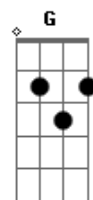

The Outs - Doce Amargo

Tom: C
Intro: C D7

C C A7
Eu quero ir andando
C C A7
Mas não sei onde vou chegar
C C A7
Um doce bem amargo
C C A7
Me levou para outro lugar

F D7
E quando menos esperei
C A7
Pude te ver perto do sol
F D7
Num barco a vela lá no céu
G Am7 G7 Am7 G Am7 G7
Mal pude acreditar

C C A7
Pedacos de estrelas
C C A7
Cintilam pelo chão
C C A7
Não acredito que estou tão alto
C C A7
Mas, tudo bem, estou contigo então

F D7
Me sinto estranho e um pouco tonto
C A7
É o inicio do final
F D7
Você me gira devagar
G Am7 G7 Am7 G
Mal posso respirar

SOLO G Am7 G7 Am7 G
Gm7 Am7 G7 Gm7
G Am7 G7 Am7 G

Acordes

© ukulele-chords.com

© ukulele-chords.com

© ukulele-chords.com

© ukulele-chords.com

© ukulele-chords.com

© ukulele-chords.com