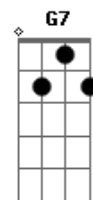

C C A7
Pedacos de estrelas
C C A7
Cintilam pelo chão
C C A7
Não acredito que estou tão alto
C C A7
Mas, tudo bem, estou contigo então

F D7
Me sinto estranho e um pouco tonto
C A7
É o inicio do final
F D7
Você me gira devagar
G Am7 G7 Am7 G
Mal posso respirar

SOLO G Am7 G7 Am7 G
Gm7 Am7 G7 Gm7
G Am7 G7 Am7 G

Acordes

© ukulele-chords.com

© ukulele-chords.com

© ukulele-chords.com

© ukulele-chords.com

© ukulele-chords.com

© ukulele-chords.com