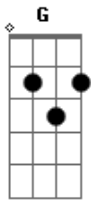

© ukulele-chords.com