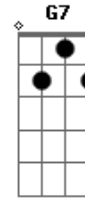

© ukulele-chords.com