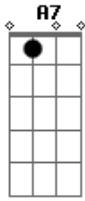

© ukulele-chords.com