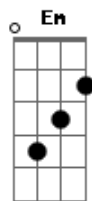

© ukulele-chords.com