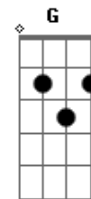

© ukulele-chords.com