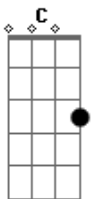

The Outlaw Singers - Cheiro de Pólvora

Tom: C

Am C
Lembro das pessoas na igreja
D Am
Aguardando aquele sino tocar
Am C
O casamento estava tão certo
D Am
Quando alguém resolveu atirar

(Em G Am C Am)
(Em G Am C Am)
(Em G Am C Am)
(Em G Am C Am)

Am C
O noivo caiu aos pés de sua amada
D Am
E os gritos tomará o lugar
Am C
Dois amigos, duas pistolas
D Am
Se jurando de morte em cima do altar

(Em G Am C Am)
(Em G Am C Am)

C D
A maldição que corre em meu sangue
F Am
Já não me fazia pensar
C D
Cheiro de pólvora e um corpo caído
F Am
E nem um santo pra poder rezar
C D
A maldição que corre em meu sangue
F Am
Já não me fazia pensar
C D
Cheiro de pólvora e um corpo caído
F Am
E nem um santo pra poder rezar

(Em G Am C Am)
(Em G Am C Am)
(Em G Am C Am)

(Em G Am C Am)

Am C
O Início da maior rixa entre famílias
D Am
Três décadas de mortes em vão
Am C
E as crianças perderam a inocência
D
E ganharam em troca um belo colt na mão

(Em G Am C Am)
(Em G Am C Am)
(Em G Am C Am)
(Em G Am C Am)

Am C
Passo a vida Bebendo e jogando
D Am
Tentando esquecer quem eu sou
Am C
Mais então vem o fogo cruzado
D Am
No Saloon lotado sou o primeiro a atirar

(Em G Am C Am)
(Em G Am C Am)

C D
A maldição que corre em meu sangue
F Am
Já não me fazia pensar
C D
Cheiro de pólvora e um corpo caído
F Am
E nem um santo pra poder rezar
C D
A maldição que corre em meu sangue
F Am
Já não me fazia pensar
C D
Cheiro de pólvora e um corpo caído
F Am
E nem um santo pra poder rezar

[Final] Em G Am C Am
Em G Am C Am
Em G Am C Am
Em G Am C Am

Acordes

© ukulele-chords.com