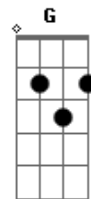

Am C
O noivo caiu aos pés de sua amada
D Am
E os gritos tomará o lugar
Am C
Dois amigos, duas pistolas
D Am
Se jurando de morte em cima do altar

(Em G Am C Am)
(Em G Am C Am)

C D
A maldição que corre em meu sangue
F Am
Já não me fazia pensar
C D
Cheiro de pólvora e um corpo caído
F Am
E nem um santo pra poder rezar
C D
A maldição que corre em meu sangue
F Am
Já não me fazia pensar
C D
Cheiro de pólvora e um corpo caído
F Am
E nem um santo pra poder rezar

[Final] Em G Am C Am
Em G Am C Am
Em G Am C Am
Em G Am C Am

Acordes

© ukulele-chords.com

© ukulele-chords.com

© ukulele-chords.com

© ukulele-chords.com

© ukulele-chords.com

© ukulele-chords.com