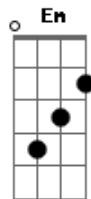

Am C
O noivo caiu aos pés de sua amada
D Am
E os gritos tomará o lugar
Am C
Dois amigos, duas pistolas
D Am
Se jurando de morte em cima do altar

(Em G Am C Am)
(Em G Am C Am)

C D
A maldição que corre em meu sangue
F Am
Já não me fazia pensar
C D
Cheiro de pólvora e um corpo caído
F Am
E nem um santo pra poder rezar
C D
A maldição que corre em meu sangue
F Am
Já não me fazia pensar
C D
Cheiro de pólvora e um corpo caído
F Am
E nem um santo pra poder rezar

[Final] Em G Am C Am
Em G Am C Am
Em G Am C Am
Em G Am C Am

Acordes

© ukulele-chords.com

© ukulele-chords.com

© ukulele-chords.com

© ukulele-chords.com

© ukulele-chords.com

© ukulele-chords.com