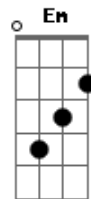

© ukulele-chords.com