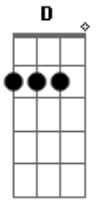

The Outfield - All The Love In The World

Tom: **D** (verse)
(intro) (refrão)
(bridge)
(verse) PM (solo)
(intro)
(refrão 3x) **B A** (verse)
(refrão 7x)

Acordes

© ukulele-chords.com