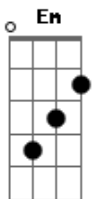

© ukulele-chords.com