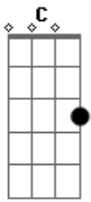

The Originals - Feche os Olhos

tom: C

C Dm G7 C Am
Feche os olhos e sinta um beijinho agora

F Dm Bb G7
De alguém que não vive sem você

Dm G7 C Am
Que não pensa e nem gosta de outra menina

F G7 C
E tem medo de lhe perder

Dm G7 C Am
Todo a...mor desse mundo parece querida

F Dm Bb G7
Que está dentro do meu coração

Dm G7 C Am
Por favor querida divida comigo

F G7 C
Um pouco da minha paixão

Am G C
Coisa linda coisa que eu adoro

Am G C
A gotinha de tudo que eu choro

Am G C
Coisa linda coisa linda

Am G C
Coisa linda eu quero você

Acordes

© ukulele-chords.com