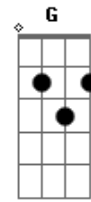

© ukulele-chords.com