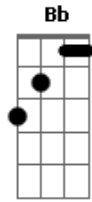

© ukulele-chords.com