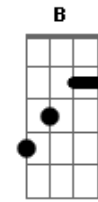

© ukulele-chords.com