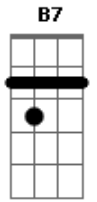

© ukulele-chords.com