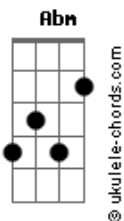

THE ORAL CIGARETTES - Deai Machi

tom:

Intro: **Abm** **Abm**

Abm **Ebm**
Nee, zutto watashi no hou wo mitsumeteru
E **Bbm** **Eb**
Anata no shisen hora kaori ni tokete naku narisou
Abm **Ebm**
Nee, kon'ya watashi no kami wo hodoite to
Bbm **Ebm** **Abm**
Me wo toji anata no kodou wo kiku

E **Ebm**
Ima demo sa mikake no
Dbm **B**
Ai ga areba sore de ii?
Eb **E** **Eb**
Sukoshi demo anata no
Abm **C** **D** **Eb**
Kokoro no sukima wo umeretara

E **Ebm**
Yume naraba yume naraba
Db **D** **Eb**
Anata no ai de mune wo sashite
E **Eb**
Urei mo sa urei mo sa
Abm **Dbm** **Eb** **Abm**
Mou kanjinai karada ni shite

(**Abm**)

Abm **Ebm**
Nee, sakki hanashita kotoba oboeteru
E **Bbm** **Eb**
Kon'ya wa amai kaori wo dare ni wakete shimatta no?
Abm **B**

Acordes

Sou sou anata wa kono basho ga suki da ne? to
Dbm **Ebm**
Iki wo yameta ato ni toi kaketa

(**Abm** **Dbm** **Ebm** **E**)

Abm
Ikitete mo
G **Ebm** **Abm**
Uso de katameta ai wa kawaranai shi

(**Dbm**)

Abm **G** **Bbm**
Saigo made kotoba wa mada
Eb
Sore demo sa

E **Ebm**
Sore demo sa sore demo sa
Db **D** **Eb**
Ikiru watashi ga nozomu no wa
E **Eb**
Kore kara wa kore ara wa
Abm **Db** **Eb**
Kono basho de anata to
E **Gb** **Abm**
Machiawase wo suru no sa

Abm
Yuganda ai wa meisou
Abm
Sore wa honshitsu-teki ni gyaku wo yubisashite
Abm
Kyou mo kanji wa ryoukou
Abm
Katachi nai kao to kyou mo warau no sa