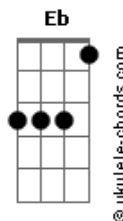

THE ORAL CIGARETTES - Deai Machi

tom:

Intro: **Abm** **Abm**

Abm **Ebm**
Nee, zutto watashi no hou wo mitsumeteru
E **Bbm** **Eb**
Anata no shisen hora kaori ni tokete naku narisou
Abm **Ebm**
Nee, kon'ya watashi no kami wo hodoite to
Bbm **Ebm** **Abm**
Me wo toji anata no kodou wo kiku

E **Ebm**
Ima demo sa mikake no
Dbm **B**
Ai ga areba sore de ii?
Eb **E** **Eb**
Sukoshi demo anata no
Abm **C** **D** **Eb**
Kokoro no sukima wo umeretara

E **Ebm**
Yume naraba yume naraba
Db **D** **Eb**
Anata no ai de mune wo sashite
E **Eb**
Urei mo sa urei mo sa
Abm **Dbm** **Eb** **Abm**
Mou kanjinai karada ni shite

(**Abm**)

Abm **Ebm**
Nee, sakki hanashita kotoba oboeteru
E **Bbm** **Eb**
Kon'ya wa amai kaori wo dare ni wakete shimatta no?
Abm **B**

Acordes

Sou sou anata wa kono basho ga suki da ne? to
Dbm **Ebm**
Iki wo yameta ato ni toi kaketa

(**Abm** **Dbm** **Ebm** **E**)

Abm
Ikitete mo
G **Ebm** **Abm**
Uso de katameta ai wa kawaranai shi

(**Dbm**)

Abm **G** **Bbm**
Saigo made kotoba wa mada
Eb
Sore demo sa

E **Ebm**
Sore demo sa sore demo sa
Db **D** **Eb**
Ikiru watashi ga nozomu no wa
E **Eb**
Kore kara wa kore ara wa
Abm **Db** **Eb**
Kono basho de anata to
E **Gb** **Abm**
Machiawase wo suru no sa

Abm
Yuganda ai wa meisou
Abm
Sore wa honshitsu-teki ni gyaku wo yubisashite
Abm
Kyou mo kanji wa ryoukou
Abm
Katachi nai kao to kyou mo warau no sa