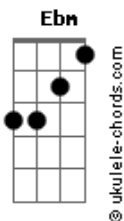

THE ORAL CIGARETTES - Deai Machi

tom:

Intro: **Abm** **Abm**

Abm **Ebm**
Nee, zutto watashi no hou wo mitsumeteru
E **Bbm** **Eb**
Anata no shisen hora kaori ni tokete naku narisou
Abm **Ebm**
Nee, kon'ya watashi no kami wo hodoite to
Bbm **Ebm** **Abm**
Me wo toji anata no kodou wo kiku

E **Ebm**
Ima demo sa mikake no
Dbm **B**
Ai ga areba sore de ii?
Eb **E** **Eb**
Sukoshi demo anata no
Abm **C** **D** **Eb**
Kokoro no sukima wo umeretara

E **Ebm**
Yume naraba yume naraba
Db **D** **Eb**
Anata no ai de mune wo sashite
E **Eb**
Urei mo sa urei mo sa
Abm **Dbm** **Eb** **Abm**
Mou kanjinai karada ni shite

(**Abm**)

Abm **Ebm**
Nee, sakki hanashita kotoba oboeteru
E **Bbm** **Eb**
Kon'ya wa amai kaori wo dare ni wakete shimatta no?
Abm **B**

Acordes

Sou sou anata wa kono basho ga suki da ne? to
Dbm **Ebm**
Iki wo yameta ato ni toi kaketa

(**Abm** **Dbm** **Ebm** **E**)

Abm
Ikitete mo
G **Ebm** **Abm**
Uso de katameta ai wa kawaranai shi

(**Dbm**)

Abm **G** **Bbm**
Saigo made kotoba wa mada
Eb
Sore demo sa

E **Ebm**
Sore demo sa sore demo sa
Db **D** **Eb**
Ikiru watashi ga nozomu no wa
E **Eb**
Kore kara wa kore ara wa
Abm **Db** **Eb**
Kono basho de anata to
E **Gb** **Abm**
Machiawase wo suru no sa

Abm
Yuganda ai wa meisou
Abm
Sore wa honshitsu-teki ni gyaku wo yubisashite
Abm
Kyou mo kanji wa ryoukou
Abm
Katachi nai kao to kyou mo warau no sa